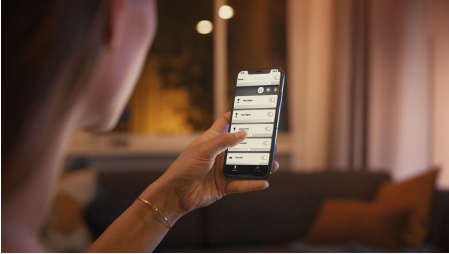

Semplice illuminazione intelligente

Ottieni una luce bianca, tenue e confortevole e la dimmerazione immediata con questa lampadina LED intelligente E27. Adatta alla maggior parte degli apparecchi di illuminazione standard, fornisce un'illuminazione intelligente in qualunque punto della tua casa.

Semplice illuminazione intelligente

- Controlla fino a 10 luci in una volta sola con l'app Bluetooth
- Controlla le luci con la tua voce*
- Crea l'atmosfera giusta con luce bianca tenue
- Sblocca tutte le funzionalità di illuminazione intelligente con il Bridge Hue

In evidenza

Controlla fino a 10 luci in una sola volta con l'app Bluetooth

Con l'app Bluetooth di Hue puoi controllare le luci intelligenti all'interno di una stanza. Aggiungi fino a 10 luci intelligenti e controllale con facilità dal tuo dispositivo mobile.