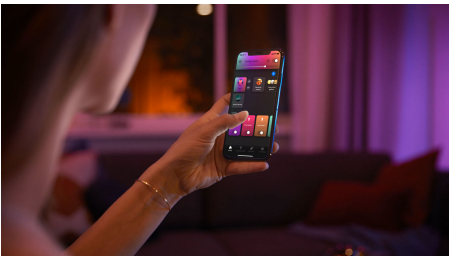

## Éclairage connecté

Complétez le décor de votre maison avec le design noir fin et élégant du lampadaire dégradé Signe, en colorant vos murs d'un dégradé de lumière unique.

### Éclairage intelligent

- Contrôlez jusqu'à 10 éclairages grâce à l'application Bluetooth
- Contrôlez l'éclairage à l'aide de votre voix\*
- Créez vos propres configurations de lumières colorées intelligentes
- Créez l'ambiance parfaite avec des lumières blanches chaudes ou froides
- Débloquez toute l'étendue des fonctionnalités de l'éclairage intelligent grâce au pont Hue
- Scénarios de lumière dynamiques
- Jeu de couleurs harmonieux

## Synchronisez vos médias avec les lumières

Avec la Hue Sync Box et le Hue Bridge, vous pouvez propulser votre divertissement vers de nouveaux sommets. Entourez-vous d'éclairages Hue Philips et lancez votre film, votre musique ou votre jeu, puis regardez vos lumières refléter les couleurs et le son.

## Contrôlez jusqu'à 10 éclairages grâce à l'application Bluetooth

Avec l'application Hue Bluetooth, vous pouvez contrôler vos lampes intelligentes Hue dans une seule pièce de votre maison. Ajoutez jusqu'à 10 lampes intelligentes et contrôlez-les toutes par simple pression d'un bouton sur votre appareil mobile.