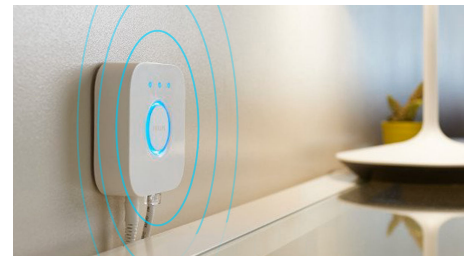

## Débloquez toute l'étendue des fonctionnalités de l'éclairage intelligent grâce au pont Hue

Ajoutez un pont Hue (vendu séparément) à vos lampes intelligentes pour profiter pleinement des fonctionnalités de Philips Hue. Grâce à un pont Hue, vous pouvez ajouter jusqu'à 50 lampes intelligentes contrôlables partout dans la maison. Créez des routines pour automatiser tout votre système d'éclairage d'intérieur intelligent. Contrôlez vos lampes lorsque vous n'êtes pas là ou ajoutez des accessoires tels que des détecteurs de mouvement et des interrupteurs intelligents.