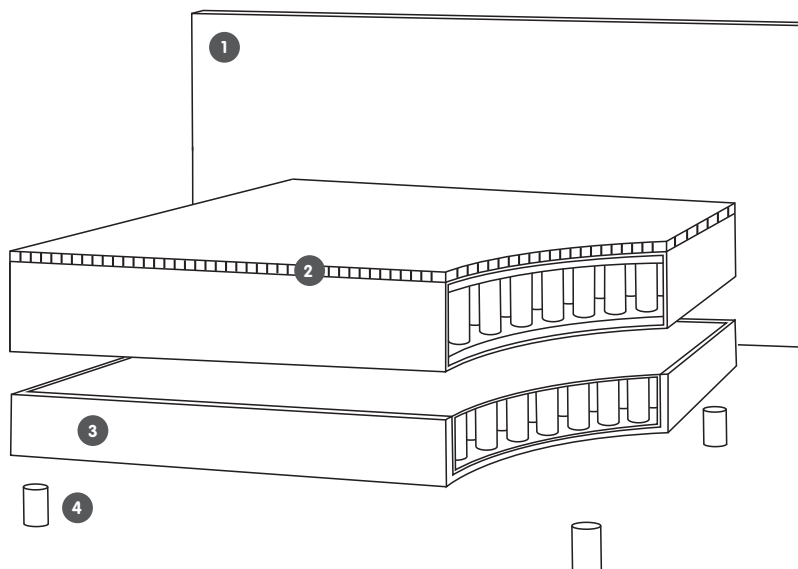

# SIMPLE

Boxspringbett

mydream<sup>™</sup>  
by superba

Entdecken  
Sie unser  
Boxspringbett  
SIMPLE auf  
[micasa.ch](https://micasa.ch)

- 1 Kopfteil: Höhe 115 cm / Stärke 13 cm
- 2 Matratze: Taschenfederkern mit 7 Zonen und einer integrierten Topper-Auflage aus Schaumstoff
- 3 Box: 12 cm Taschenfederkern mit 7 Zonen
- 4 Füße: Metall schwarz, 15 cm

## Boxspringbett

1) Box durchgehend bei Bettengröße 140.

2) Box 2-teilig bei Bettengröße 160 und 180 (Matratze durchgehend).

| Liegefläche B / L | Aussenmasse B / T / H | Art.-Nummer     | Preis  |
|-------------------|-----------------------|-----------------|--------|
| 140 / 200 cm      | 145 / 213 / 115 cm    | 4077.553.140.xx | 1799.– |
| 160 / 200 cm      | 165 / 213 / 115 cm    | 4077.553.160.xx | 1999.– |
| 180 / 200 cm      | 185 / 213 / 115 cm    | 4077.553.180.xx | 2199.– |