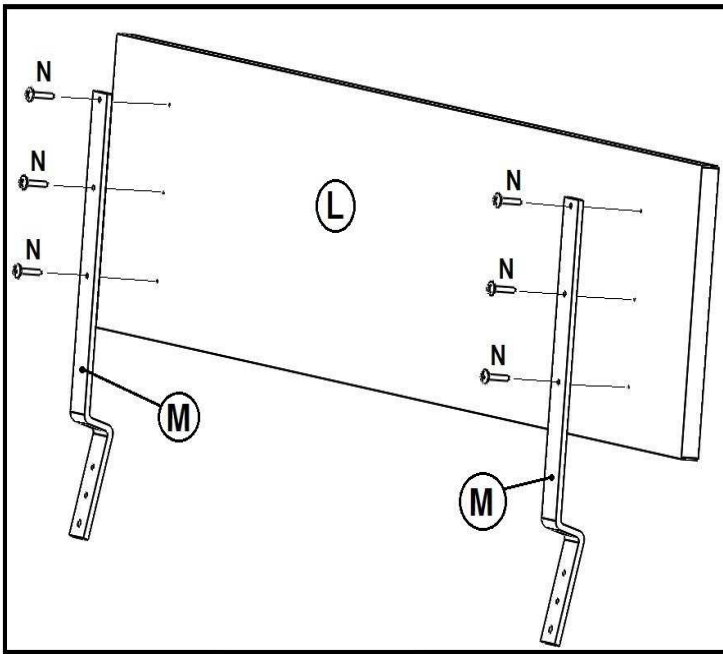

CARA BETT/BED/LIT/LETTO

A0132-401-0310 A0132-401-0313 A0132-401-0314
A0132-401-0410 A0132-401-0413 A0132-401-0414
A0132-401-0510 A0132-401-0513 A0132-401-0514
A0132-401-0610 A0132-401-0613 A0132-401-0614
A0132-401-0710 A0132-401-0713 A0132-401-0714

Montageanleitung/ Assembly instruction/ Instructions de montage/ Istruzioni per il montaggio

| | | | | | | | |
|-----|-------------------------|-----|-----|-----|---------------|-------------|--------------|
| Ax2 | Bx1 | Cx2 | Dx4 | Ex4 | | | Hx30 (M8x20) |
| | | | | | | | |
| Ix1 | Jx8 (Ø10x50) | Kx1 | Lx1 | Mx2 | Nx8 (Ø3,5x25) | Ox2 (M8x25) | |
| | | | | | | | |