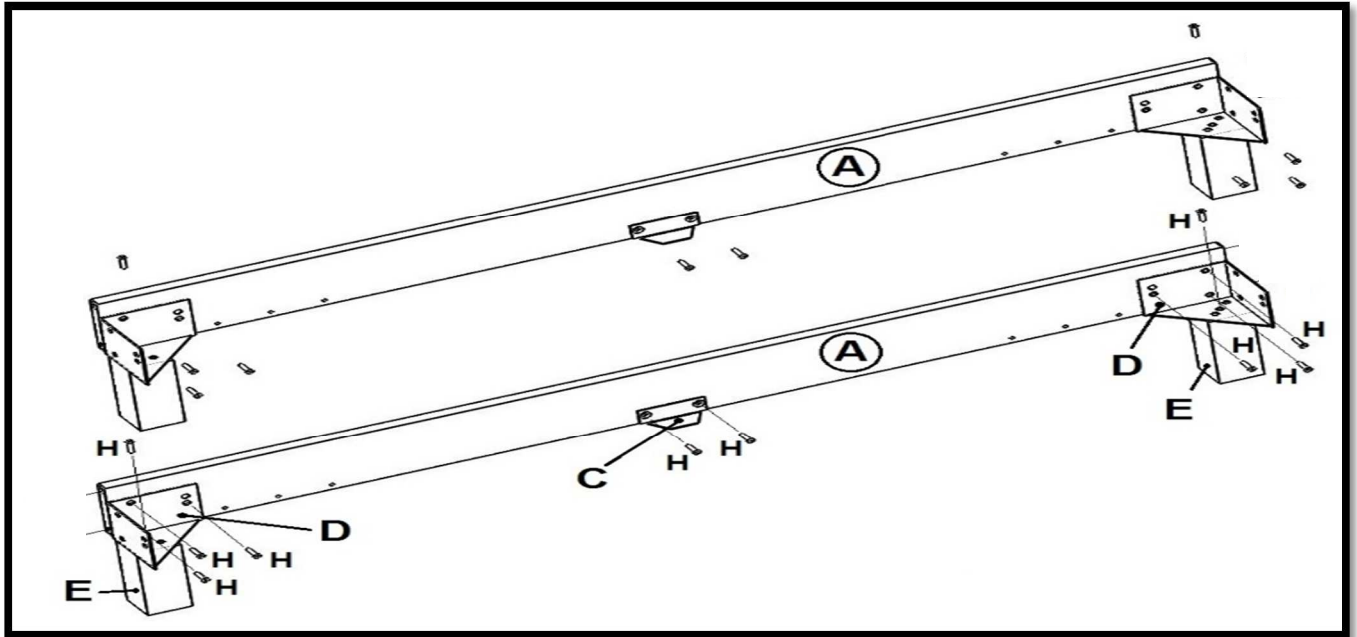

CARA BETT/BED/LIT/LETTO

A0132-401-0310 A0132-401-0313 A0132-401-0314
A0132-401-0410 A0132-401-0413 A0132-401-0414
A0132-401-0510 A0132-401-0513 A0132-401-0514
A0132-401-0610 A0132-401-0613 A0132-401-0614
A0132-401-0710 A0132-401-0713 A0132-401-0714

Montageanleitung/ Assembly instruction/ Instructions de montage/ Istruzioni per il montaggio

| | | | | | | | |
|-----|-------------------------|-----|-----|-----|---------------|-------------|--------------|
| Ax2 | Bx1 | Cx2 | Dx4 | Ex4 | | | Hx30 (M8x20) |
| | | | | | | | |
| Ix1 | Jx8 (Ø10x50) | Kx1 | Lx1 | Mx2 | Nx8 (Ø3,5x25) | Ox2 (M8x25) | |
| | | | | | | | |