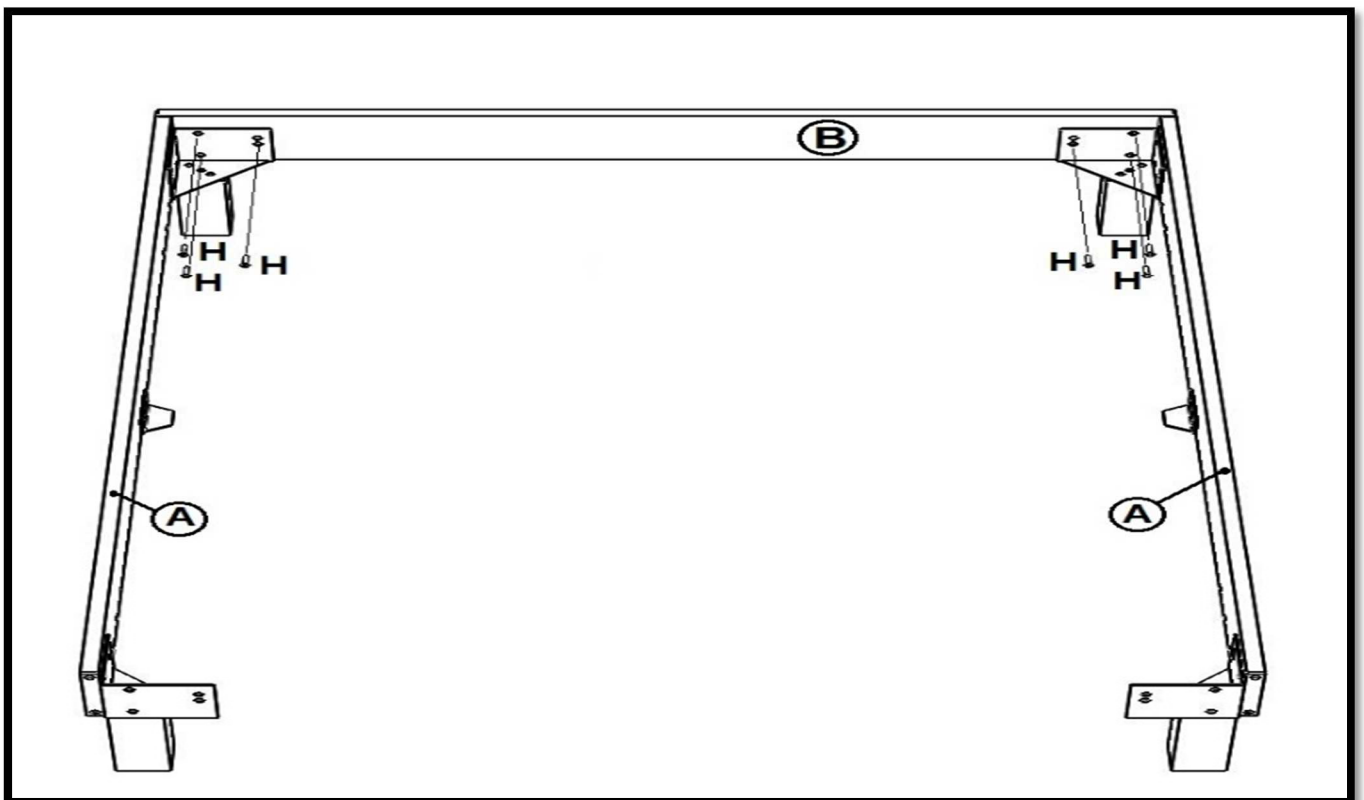

CARA BETT/BED/LIT/LETTO

A0132-401-0310 A0132-401-0313 A0132-401-0314
A0132-401-0410 A0132-401-0413 A0132-401-0414
A0132-401-0510 A0132-401-0513 A0132-401-0514
A0132-401-0610 A0132-401-0613 A0132-401-0614
A0132-401-0710 A0132-401-0713 A0132-401-0714

Montageanleitung/ Assembly instruction/ Instructions de montage/ Istruzioni per il montaggio

| | | | | | | | |
|-----|-------------------------|-----|-----|-----|---------------|-------------|--------------|
| Ax2 | Bx1 | Cx2 | Dx4 | Ex4 | | | Hx30 (M8x20) |
| | | | | | | | |
| Ix1 | Jx8 (Ø10x50) | Kx1 | Lx1 | Mx2 | Nx8 (Ø3,5x25) | Ox2 (M8x25) | |
| | | | | | | | |