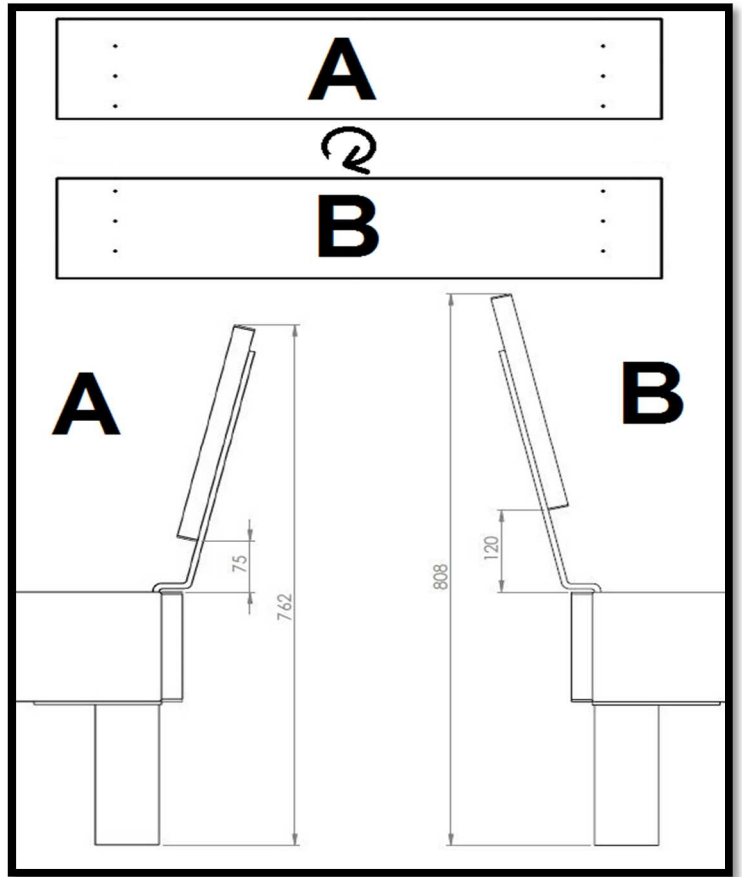

CARA BETT/BED/LIT/LETTO

A0132-401-0310 A0132-401-0313 A0132-401-0314
A0132-401-0410 A0132-401-0413 A0132-401-0414
A0132-401-0510 A0132-401-0513 A0132-401-0514
A0132-401-0610 A0132-401-0613 A0132-401-0614
A0132-401-0710 A0132-401-0713 A0132-401-0714

Montageanleitung/ Assembly instruction/ Instructions de montage/ Istruzioni per il montaggio

| | | | | | | | |
|-----|-------------------------|-----|-----|-----|---------------|-------------|--------------|
| Ax2 | Bx1 | Cx2 | Dx4 | Ex4 | | | Hx30 (M8x20) |
| | | | | | | | |
| Ix1 | Jx8 (Ø10x50) | Kx1 | Lx1 | Mx2 | Nx8 (Ø3,5x25) | Ox2 (M8x25) | |
| | | | | | | | |