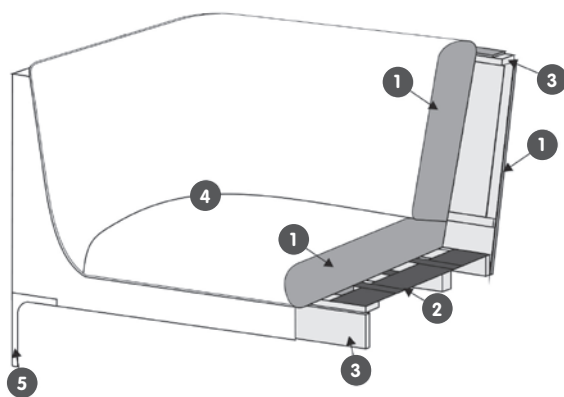

54 Moutarde

64 Kaki

74 Beige

76 Beige moyen

81 Gris clair

Structure du meuble rembourré

- 1 Mousse de polyuréthane très élastique, exempte de CFC
- 2 Sangles de rembourrage
- 3 Bois massif et autres matériaux à base de bois (p. ex. contreplaqué)
- 4 Tissu
- 5 Pieds en métal

Informations

Hauteur d'assise: 44 cm, profondeur d'assise: 60 cm

Toutes les dimensions sont indiquées en cm et approximatives. Les esquisses des modèles sont des symboles. Les couleurs réelles peuvent être différentes des couleurs représentées. Sous réserve de modification de prix et de modèles.