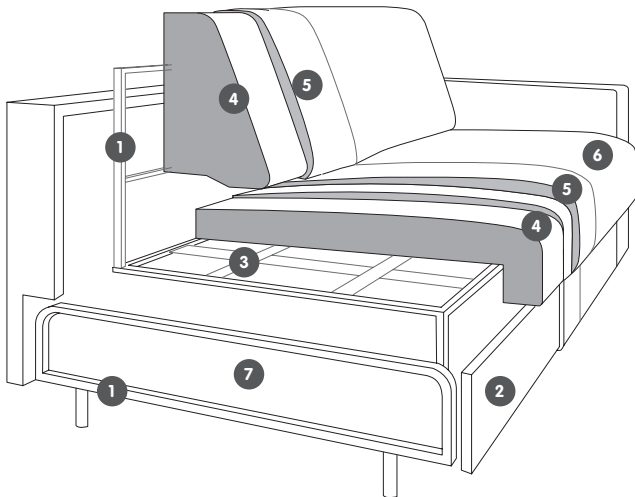

6

7

8

N. elemento	N. d'articolo	Articolo	Materiale	Altezza	Prezzo
1	4029.282.000.00	Piede 1, quadrato (Divano singolo)*	Faggio, laccato cromo	4 cm	inclusi**
	4057.347.000.00	Piede 1, quadrato (Divano ad angolo)*		4 cm	
2	4029.283.000.00	Piede 1, quadrato (Divano singolo)*	Faggio, laccato nero	4 cm	
	4029.302.000.00	Piede 1, quadrato (Divano ad angolo)*		4 cm	
3	4029.304.000.00	Piede 2, conico (Divano singolo)*	PVC, effetto quercia	6.5 cm	
	4029.303.000.00	Piede 2, conico (Divano ad angolo)*		6.5 cm	
4	4029.305.000.00	Piede 2, conico (Divano singolo)*	PVC, effetto noce	6.5 cm	
	4029.285.000.00	Piede 2, conico (Divano ad angolo)*		6.5 cm	
5	4029.284.000.00	Piede 3, rotondo (Divano singolo)	PVC, effetto quercia	6.2 cm	
	4029.306.000.00	Piede 3, rotondo (Divano ad angolo)		6.2 cm	
6	4029.307.000.00	Piede 3, rotondo (Divano singolo)	PVC, effetto noce	6.2 cm	
	4029.308.000.00	Piede 3, rotondo (Divano ad angolo)		6.2 cm	
7	4029.309.000.00	Piede 3, rotondo (Divano singolo)	PVC, cromato	6.2 cm	
	4029.310.000.00	Piede 3, rotondo (Divano ad angolo)		6.2 cm	
8	4029.311.000.00	Piede 3, rotondo (Divano singolo)	PVC, verniciato nero	6.2 cm	
	4029.312.000.00	Piede 3 rotondo (Divano ad angolo)		6.2 cm	

* Piede 1 e 2 non compatibile con bracciolo 3, stretto.

** Per ogni ordinazione è necessario scegliere una variante di piede e indicare il rispettivo numero di articolo.

Accessori

802

N. elemento	Articolo	Dimensioni L x P x A	Prezzo	Prezzo	Prezzo	Prezzo	Prezzo
802	Cuscini ornamentali	54 x 40 x 5 cm	59.95	79.95	89.95	99.95	139.-

Struttura dell'imbottitura

- 1 Acciaio
- 2 Truciolato
- 3 Fasce elastiche
- 4 Cuscini per seduta con materiale espanso altamente elastico
- 5 Tessuto non tessuto
- 6 Rivestimento
- 7 Materiale espanso, Bultex*