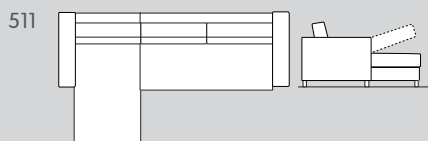

Dimensioni: 262 x 168 – 204 x 82 cm

Set di articoli: 4029.403

Totale 2559.–

Configura in 4 fasi la combinazione che desideri. Funziona così:

1. Che dimensioni desideri per il tuo divano?
Decidi tu le dimensioni del tuo divano scegliendo fra 4 varianti e 2 confort.
2. Desideri un bracciolo largo, diagonale, stretto o rotondo?
Con OPUS puoi scegliere.
3. Scegli il colore adatto per il rivestimento del tuo divano letto composto individualmente. In totale hai a disposizione 5 varietà di stoffa e 1 di pelle in un'ampia gamma di colori.
4. Scegli tu su cosa poggia il tuo divano letto.
Eleganti piedi in faggio laccato o effetto rovere x noce.

Fase 1

Variante e confort

N. elemento	Articolo	Confort	Dimensioni L x P x A*	Superficie del letto	Prezzo	Prezzo	Prezzo	Prezzo	Prezzo
209	Divano a 2 posti con letto estraibile	Standard	142 x 102 – 204 x 82 cm	120 x 195 cm	1150.–	1350.–	1450.–	1550.–	1950.–
		Bultex			1250.–	1450.–	1550.–	1650.–	2050.–
259	Divano a 2,5 posti con letto estraibile	Standard	162 x 102 – 204 x 82 cm	140 x 195 cm	1250.–	1450.–	1550.–	1650.–	2050.–
		Bultex			1350.–	1550.–	1650.–	1750.–	2150.–
309	Divano a 3 posti con letto estraibile	Standard	182 x 102 – 204 x 82 cm	160 x 195 cm	1450.–	1650.–	1750.–	1850.–	2250.–
		Bultex			1550.–	1750.–	1850.–	1950.–	2350.–
510	Divano con angolo a destra con divano a 2,5 posti, con letto estraibile e cassettoni	Standard	246 x 168 – 204 x 82 cm	140 x 195 cm	2100.–	2300.–	2400.–	2500.–	3200.–
		Bultex			2300.–	2500.–	2600.–	2700.–	3400.–
511	Divano con angolo a sinistra con divano a 2,5 posti, con letto estraibile e cassettoni	Standard	246 x 168 – 204 x 82 cm	140 x 195 cm	2100.–	2300.–	2400.–	2500.–	3200.–
		Bultex			2300.–	2500.–	2600.–	2700.–	3400.–