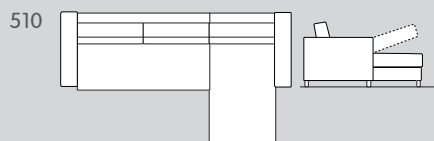

Dimensioni: 262 x 168 – 204 x 82 cm

Set di articoli: 4029.403

Totale 2559.–

Configura in 4 fasi la combinazione che desideri. Funziona così:

1. Che dimensioni desideri per il tuo divano?
Decidi tu le dimensioni del tuo divano scegliendo fra 4 varianti e 2 confort.
2. Desideri un bracciolo largo, diagonale, stretto o rotondo?
Con OPUS puoi scegliere.
3. Scegli il colore adatto per il rivestimento del tuo divano letto composto individualmente. In totale hai a disposizione 5 varietà di stoffa e 1 di pelle in un'ampia gamma di colori.
4. Scegli tu su cosa poggia il tuo divano letto.
Eleganti piedi in faggio laccato o effetto rovere x noce.

Fase 1

Variante e confort

N. elemento	Articolo	Confort	Dimensioni L x P x A*	Superficie del letto	Prezzo	Prezzo	Prezzo	Prezzo	Prezzo
209	Divano a 2 posti con letto estraibile	Standard	142 x 102 – 204 x 82 cm	120 x 195 cm	1150.–	1350.–	1450.–	1550.–	1950.–
		Bultex			1250.–	1450.–	1550.–	1650.–	2050.–
259	Divano a 2,5 posti con letto estraibile	Standard	162 x 102 – 204 x 82 cm	140 x 195 cm	1250.–	1450.–	1550.–	1650.–	2050.–
		Bultex			1350.–	1550.–	1650.–	1750.–	2150.–
309	Divano a 3 posti con letto estraibile	Standard	182 x 102 – 204 x 82 cm	160 x 195 cm	1450.–	1650.–	1750.–	1850.–	2250.–
		Bultex			1550.–	1750.–	1850.–	1950.–	2350.–
510	Divano con angolo a destra con divano a 2,5 posti, con letto estraibile e cassettoni	Standard	246 x 168 – 204 x 82 cm	140 x 195 cm	2100.–	2300.–	2400.–	2500.–	3200.–
		Bultex			2300.–	2500.–	2600.–	2700.–	3400.–
511	Divano con angolo a sinistra con divano a 2,5 posti, con letto estraibile e cassettoni	Standard	246 x 168 – 204 x 82 cm	140 x 195 cm	2100.–	2300.–	2400.–	2500.–	3200.–
		Bultex			2300.–	2500.–	2600.–	2700.–	3400.–