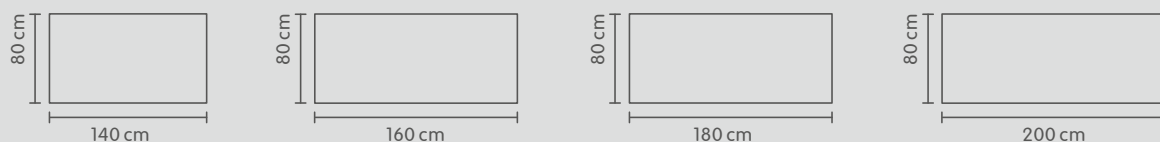

La tua scrivania regolabile in altezza in 3 passi: come fare

1. Scegli il meccanismo

PROFI

- Azionamento: doppio motore/pressoché senza rumore
- Display: funzione su e giù, indicazione digitale dell'altezza, 4 funzioni di memoria
- Altezza del piano: da 65 a 130 cm
- Protezione antiurto
- Funzione start/stop, incl. canalina passacavi e cavo di alimentazione
- Struttura: allungabile da 116,5 a 196 cm
- Portata: 120 kg
- Elevata solidità statica/peso: 39,60 kg

HOME

- Azionamento: doppio motore/pressoché senza rumore
- Display: funzione su e giù
- Altezza del piano: da 62,5 a 127,5 cm
- Protezione antiurto
- Funzione start/stop, incl. canalina passacavi e cavo di alimentazione
- Struttura: allungabile da 116,5 a 196 cm
- Portata: 100 kg
- Elevata solidità statica/peso: 38,60 kg

2. Scegli le dimensioni del piano del tavolo

3. Scegli la superficie del piano

Legno di quercia

Legno di noce

Materiale: impiallacciatura in vero legno

Bianco

Nero

Materiale: pannello truciolare con rivestimento melamminico