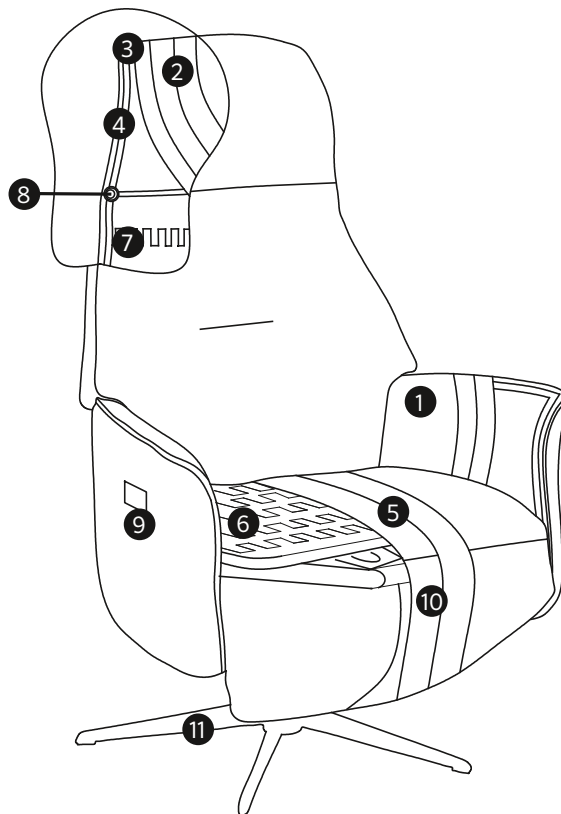

# MATHEO - RELAXANT À SOUHAIT

**interio**

## MATHEO – FAUTEUIL RELAX

Configurez votre fauteuil relax sur mesure pour d'agréables moments de détente à la maison. MATHEO vous permet de créer une oasis de bien-être, spécialement adaptée à vos besoins. Vous avez le choix entre trois tailles, un fonctionnement manuel ou motorisé et diverses housses. MATHEO – relaxant à souhait.

### FONCTIONNEMENT MANUEL FAUTEUIL RELAX

Taille S	76 × 80 × 111 cm	Tissu LIDO	1199.-
Taille S	76 × 80 × 111 cm	Cuir SEMI	1599.-
Taille S	76 × 80 × 111 cm	Cuir ANILUX	1799.-
Taille M	76 × 80 × 114 cm	Tissu LIDO	1299.-
Taille M	76 × 80 × 114 cm	Cuir SEMI	1699.-
Taille M	76 × 80 × 114 cm	Cuir ANILUX	1899.-
Taille L	80 × 83 × 117 cm	Tissu LIDO	1399.-
Taille L	80 × 83 × 117 cm	Cuir SEMI	1799.-
Taille L	80 × 83 × 117 cm	Cuir ANILUX	1999.-