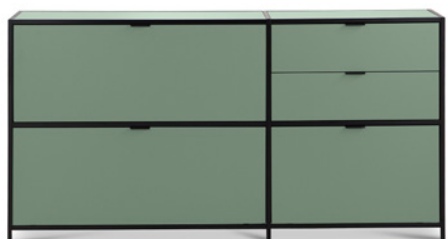

KOMBINATION 6

1× Aussenseiten, 2er-Set, H 80 cm	190.-	362019146402
1× Anbauleiter, H 80 cm	110.-	362019247202
2× Klappe mit Griff, 90 cm, grün	640.-	362020185605
1× Schublade mit Griff, 60 cm, grün	360.-	362020287305
1× Klappe mit Griff, 60 cm, grün	270.-	362020051505
1× Tablar, 90 cm, grün	100.-	362019749905
1× Tablar, 60 cm, grün	80.-	362019549102
2× Zwischenwand	60.-	362086800000
2× Aussenabdeckung, 2er-Set, grün	100.-	360917000000
SUMME	1910.-	Set 362217800000