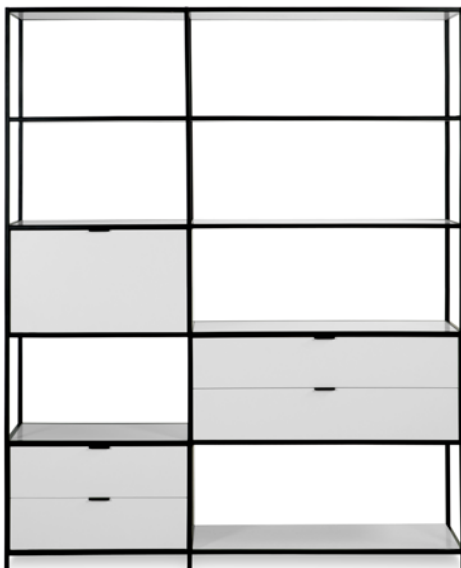

KOMBINATION 3

1× Aussenseiten, 2er-Set, H 189 cm	330.-	362019146404
1× Anbauleiter, H 189 cm	180.-	362019247204
1× Schublade mit Griff, 90 cm, weiss	420.-	362020387401
1× Schublade mit Griff, 60 cm, weiss	360.-	362020287301
1× Klappe mit Griff, 60 cm, weiss	270.-	362020051501
2× Tablar, 60 cm, 2er-Set, weiss	260.-	362019447901
1× Tablar, 90 cm, 2er-Set, weiss	180.-	362019850001
1× Tablar, 90 cm, 3er-Set, weiss	270.-	362019951101
3× Aussenabdeckung, 2er-Set, weiss	150.-	362019347801
SUMME	2420.-	Set 362217500000