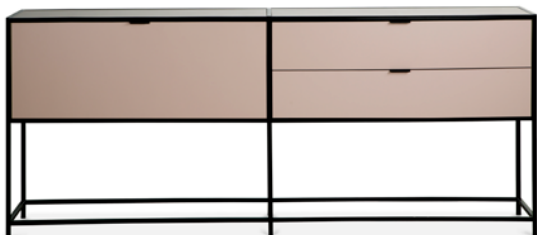

KOMBINATION 4

1× Aussenseiten, 2er-Set, H 80 cm	190.-	362019146402
1× Anbauleiter, H 80 cm	110.-	362019247202
1× Schublade mit Griff, 90 cm, rosa	420.-	362020387404
1× Klappe mit Griff, 90 cm, rosa	320.-	362020185604
1× Tablar, 90 cm, 2er-Set, rosa	180.-	362019850004
1× Zwischenwand	30.-	362086800000
1× Aussenabdeckung, 2er-Set, rosa	50.-	360916900000
2× Querstreben, 90 cm	60.-	362086600000
SUMME	1360.-	Set 362217600000