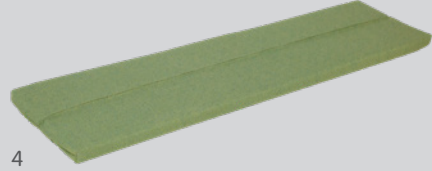

### Aptitude à intégrer l'économie circulaire

Les meubles Neolign® sont composés à 100% de matériaux réutilisables. WYE assure ainsi la circularité dans ses processus de production. Et pour que le matériau conserve sa valeur et puisse être réutilisé, WYE et Micasa comptent sur vous: si vous réintroduisez Neolign® dans le cycle de production, de nouveaux meubles pourront être fabriqués.

1

2

3

4

5

6

Article	Dimensions L/P/H	Couleur	N° d'article	Prix
1 Table**	140 / 85 / 72 cm	Vert feuille de lavande	4037.490.000.00	1299.-
		Rouge Calypso	4037.400.000.00*	1299.-
		Gris soie	4037.401.000.00*	1299.-
		Noir ardoise	4037.402.000.00*	1299.-
2 Banc	120 / 28 / 48 cm	Vert feuille de lavande	4037.390.000.00	499.-
		Rouge Calypso	4037.397.000.00*	499.-
		Gris soie	4037.398.000.00*	499.-
		Noir ardoise	4037.399.000.00*	499.-
3 Tabouret	28 / 28 / 45 cm	Vert feuille de lavande	4037.389.000.00	219.-
		Rouge Calypso	4037.394.000.00*	219.-
		Gris soie	4037.395.000.00*	219.-
		Noir ardoise	4037.396.000.00*	219.-
4 Coussin d'assise pour banc	120 / 27 / 3 cm	Vert feuille de lavande	4037.393.000.00	169.-
		Rouge Calypso	4037.406.000.00*	169.-
		Gris soie	4037.407.000.00*	169.-
		Noir ardoise	4037.408.000.00*	169.-
5 Coussin d'assise pour tabouret	25 / 25 / 2.5 cm	Vert feuille de lavande	4037.392.000.00	74.95
		Rouge Calypso	4037.403.000.00*	74.95
		Gris soie	4037.404.000.00*	74.95
		Noir ardoise	4037.405.000.00*	74.95
6 Kit d'entretien Neolign® Care	Composé de: Neolign® Care: un imperméabilisant 100% écologique, un chiffon de lustrage pour l'imperméabilisant, un abrasif non-tissé et un sac durable en jute		4037.497.000.00	49.95