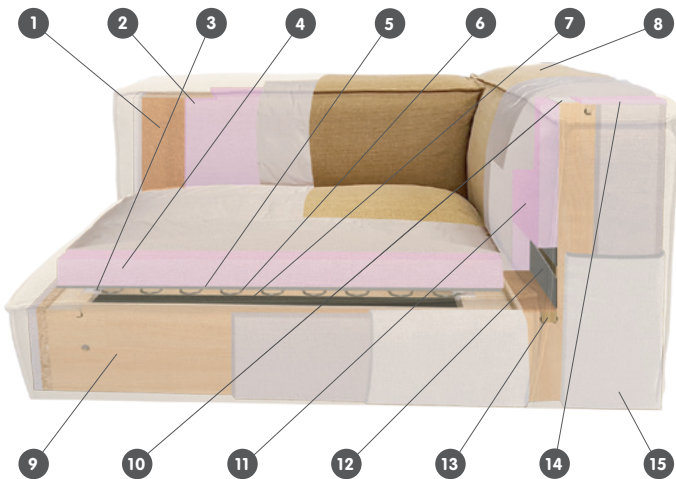

Stoff Diamond, 53% Acryl, 47% Polyester. 4058.515.xxx.xx

Polsteraufbau

- 1 Spanplatte, 3.2 mm
- 2 Schaum VB2513, 50 mm
- 3 Klammer
- 4 Schaum HR3532, 100 mm
- 5 Fibertex, 120 gr.
- 6 Nozag, 505 mm
- 7 Futter schwarz
- 8 Stoffbezug
- 9 Sperrholz, 12 mm
- 10 Schaum VB3040, 40 mm
- 11 Schaum VB2513, 50 mm
- 12 Elastrong, 60 mm
- 13 Holzdetail
- 14 Schaum VB3030, 20 mm
- 15 PES Wattevlies 300 gr. pl