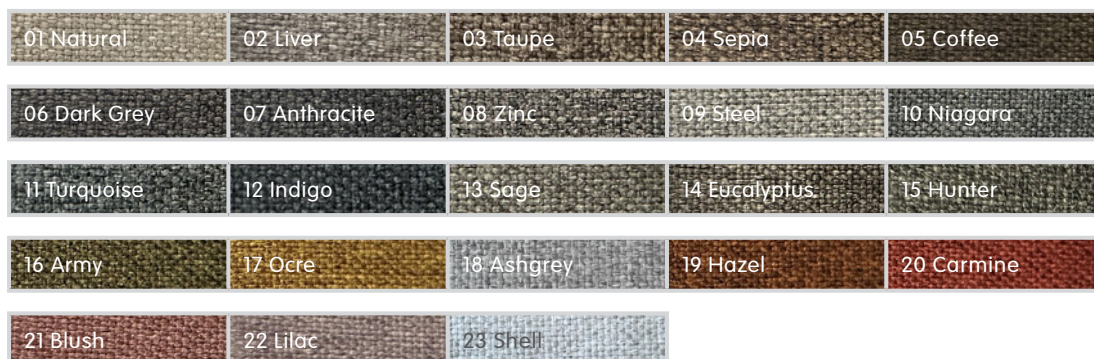

Disponible dans les finitions suivantes:

Couleur	sans accoudoirs	Prix	avec accoudoirs	Prix
Ivory	4037.742.003.01	160.–	4037.742.004.01	240.–
Champagne	4037.742.003.02	160.–	4037.742.004.02	240.–
Natural	4037.742.003.03	160.–	4037.742.004.03	240.–
Clay	4037.742.003.04	160.–	4037.742.004.04	240.–
Beige	4037.742.003.05	160.–	4037.742.004.05	240.–
Taupe	4037.742.003.06	160.–	4037.742.004.06	240.–
Brown	4037.742.003.07	160.–	4037.742.004.07	240.–
Darkbrown	4037.742.003.08	160.–	4037.742.004.08	240.–
Onyx	4037.742.003.09	160.–	4037.742.004.09	240.–
Grey	4037.742.003.10	160.–	4037.742.004.10	240.–
Steel	4037.742.003.11	160.–	4037.742.004.11	240.–
Thyme	4037.742.003.12	160.–	4037.742.004.12	240.–
Forest	4037.742.003.13	160.–	4037.742.004.13	240.–
Denim	4037.742.003.14	160.–	4037.742.004.14	240.–
Indigo	4037.742.003.15	160.–	4037.742.004.15	240.–
Hazel	4037.742.003.16	160.–	4037.742.004.16	240.–
Bronze	4037.742.003.17	160.–	4037.742.004.17	240.–
Sage	4037.742.003.18	160.–	4037.742.004.18	240.–