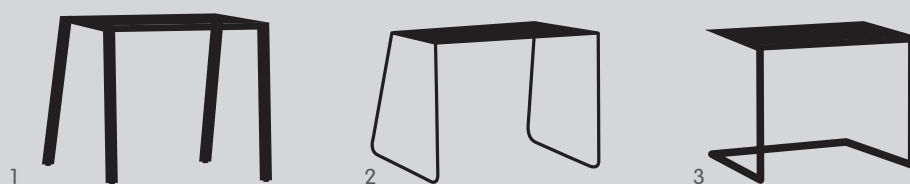

2e étape

Piètements

Article	N° d'article	Prix
1 4 pieds en métal, noir	4037.744.001.01	99.–
4 pieds, acier inoxydable	4037.744.001.02	99.–
4 pieds, chêne naturel	4037.745.001.01	169.–
4 pieds, noyer	4037.745.001.02	199.–
2 Patins, noir	4037.746.001.01	129.–
Patins, acier inoxydable	4037.746.001.02	129.–
3 Chaise en porte-à-faux, noir	4037.747.001.01	249.–
Chaise en porte-à-faux, acier inoxydable	4037.747.001.02	249.–

Les chaises sont livrées montées, avec des patins en feutre.

3e étape

Accessoires

Article	N° d'article	Prix
1x patins en feutre pour 4 pieds en métal	4037.777.000.00	5.95
1x patins en feutre pour 4 pieds en bois	4037.778.000.00	5.95
1x patins en feutre pour patins	4037.775.000.00	5.95
1x patins en feutre pour chaise en porte-à-faux	4037.776.000.00	5.95