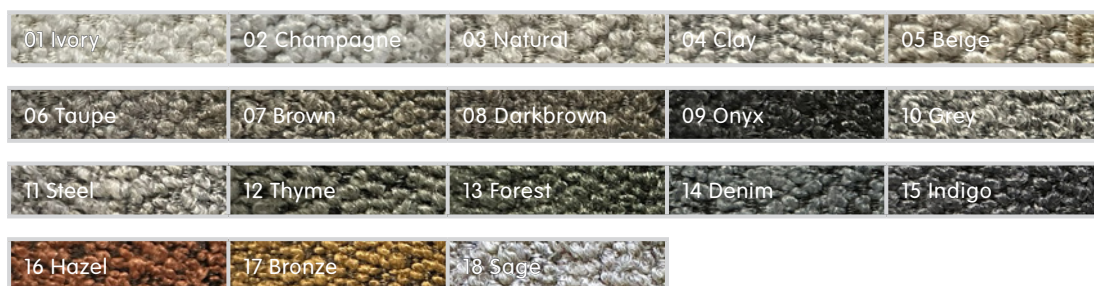

Couleur	sans accoudoirs	Prix	avec accoudoirs	Prix
Ivory	4037.742.003.01	160.–	4037.742.004.01	240.–
Champagne	4037.742.003.02	160.–	4037.742.004.02	240.–
Natural	4037.742.003.03	160.–	4037.742.004.03	240.–
Clay	4037.742.003.04	160.–	4037.742.004.04	240.–
Beige	4037.742.003.05	160.–	4037.742.004.05	240.–
Taupe	4037.742.003.06	160.–	4037.742.004.06	240.–
Brown	4037.742.003.07	160.–	4037.742.004.07	240.–
Darkbrown	4037.742.003.08	160.–	4037.742.004.08	240.–
Onyx	4037.742.003.09	160.–	4037.742.004.09	240.–
Grey	4037.742.003.10	160.–	4037.742.004.10	240.–
Steel	4037.742.003.11	160.–	4037.742.004.11	240.–
Thyme	4037.742.003.12	160.–	4037.742.004.12	240.–
Forest	4037.742.003.13	160.–	4037.742.004.13	240.–
Denim	4037.742.003.14	160.–	4037.742.004.14	240.–
Indigo	4037.742.003.15	160.–	4037.742.004.15	240.–
Hazel	4037.742.003.16	160.–	4037.742.004.16	240.–
Bronze	4037.742.003.17	160.–	4037.742.004.17	240.–
Sage	4037.742.003.18	160.–	4037.742.004.18	240.–

Disponible dans les finitions suivantes: