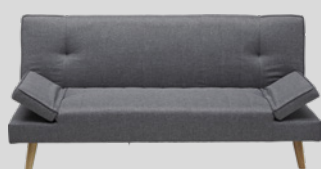

CANAPÉS-LITS

Découvrez
votre CANAPÉ-LIT
sur micasa.ch

KONRAD

Dimensions L/P/H	Surface de couchage L/P	Habillage	N° d'article	Prix
185 / 88 / 84 cm	185 / 111 cm	Tissu *, gris	4029.341.000.00	349.-

* Composition du tissu: 100% polyester.

DIETRICH

Dimensions L/P/H	Surface de couchage L/P	Habillage	N° d'article	Prix
207 / 124 / 81 cm	120 / 172 cm	Tissu **, beige	4029.336.000.00 *	799.-

* Peut être combiné avec le pouf convertible OTTO pour former un canapé d'angle.

** Composition du tissu: 40% lin, 60% coton.

OTTO

Dimensions L/P/H	Surface de couchage L/P	Habillage	N° d'article	Prix
71.5 / 71.5 / 41 cm	73 / 195 cm	Tissu **, beige	4024.703.000.00 *	399.-

* Peut être combiné avec le canapé-lit DIETRICH pour former un canapé d'angle.

Tissu Savana, 100% polyester. 4029.265.001.xx*

40 Bleu

74 Beige

83 Gris foncé

Canapé-lit d'angle: montage à droite ou à gauche.

*Sur commande: le délai de livraison est d'env. 7 semaines.

HOLM

Dimensions L / P / H	Surface de couchage L / P	Habillage	N° d'article	Prix
221 / 162 / 89.5 cm	145 / 207 cm	Tissu Dubai, bleu	4029.274.001.40	899.–
		Tissu Dubai, de diverses couleurs	4029.295.001.xx	