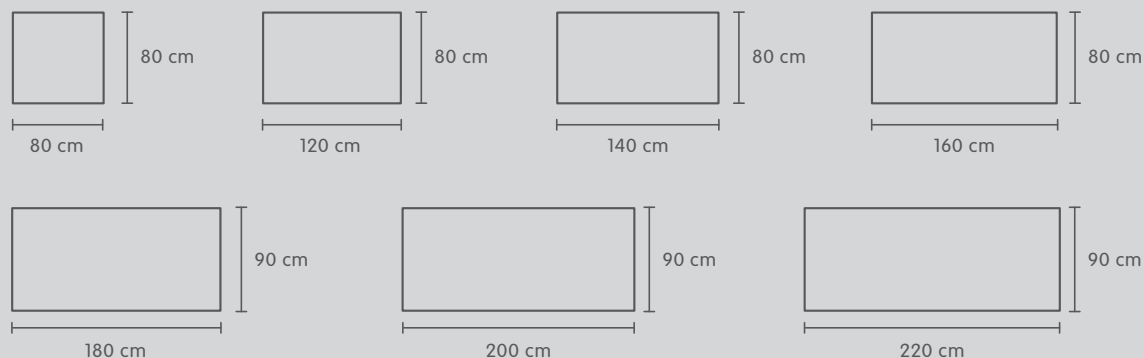

ALEXIS II

Tavolo modulare

Alla scoperta
del tavolo
modulare ALEXIS II
su micasa.ch

micasa.ch

micasa
MIGROS

Il tavolo dei tuoi sogni in 3 fasi. Ecco come procedere:

1. Scegli le dimensioni del tavolo.

2. Scegli il piano.

3^a fase

Dimensioni del tavolo L x P x A	Piano	Gambe	N. d'articolo	Prezzo
80 x 80 x 110 cm	Legno massiccio di quercia, naturale	Metallo argento polare	4023.991.150.02	599.-
80 x 80 x 110 cm	Legno massiccio di quercia, naturale	Metallo nero	4023.992.150.12	599.-
80 x 80 x 75 cm	Legno massiccio di quercia, naturale	Metallo argento polare	4023.993.150.02	549.-
80 x 80 x 75 cm	Legno massiccio di quercia, naturale	Metallo nero	4023.994.150.12	549.-
120 x 80 x 75 cm	Legno massiccio di quercia, naturale	Metallo argento polare	4023.995.150.02	649.-
120 x 80 x 75 cm	Legno massiccio di quercia, naturale	Metallo nero	4023.996.150.12	649.-
140 x 80 x 75 cm	Legno massiccio di quercia, naturale	Metallo argento polare	4023.997.150.02	749.-
140 x 80 x 75 cm	Legno massiccio di quercia, naturale	Metallo nero	4023.998.150.12	749.-
160 x 80 x 75 cm	Legno massiccio di quercia, naturale	Metallo argento polare	4037.001.150.02	849.-
160 x 80 x 75 cm	Legno massiccio di quercia, naturale	Metallo nero	4037.002.150.12	849.-
180 x 90 x 75 cm	Legno massiccio di quercia, naturale	Metallo argento polare	4037.003.150.02	949.-
180 x 90 x 75 cm	Legno massiccio di quercia, naturale	Metallo nero	4037.004.150.12	949.-

Informazione

Tutte le dimensioni sono espresse in cm e sono approssimative. I dati relativi ai colori non sono vincolanti. Con riserva di modifiche di prezzi e modelli.

Versione 04/2024.