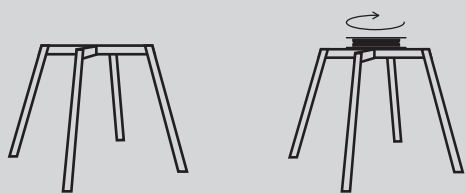

1^a fase

Scocca

Materiale	senza braccioli	Prezzo	con braccioli	Prezzo
Materia sintetica				
Bianco	40377.650.03.10	70.–	4037.765.004.10	80.–
Nero	4037.765.003.20	70.–	4037.765.004.20	80.–
Tessuto				
Beige	4037.764.003.12	70.–	4037.764.004.12	80.–
Grigio chiaro	4037.764.003.14	70.–	4037.764.004.14	80.–
Verde	4037.764.003.19	70.–	4037.764.004.19	80.–
Antracite	4037.764.003.29	70.–	4037.764.004.29	80.–
Similpelle				
Marrone scuro	4037.766.003.17	70.–	4037.766.004.17	80.–
Nero	4037.766.003.20	70.–	4037.766.004.20	80.–

Disponibile nelle seguenti finiture:

Materia sintetica

10 Bianco

20 Nero

Tessuto

12 Beige

14 Grigio chiaro

19 Verde

29 Antracite

Similpelle

17 Marrone scuro

20 Nero

Articolo	N. d'articolo	Prezzo
4 piedi		
Piede in metallo	4037.769.005.20	49.–
Quercia color naturale	4037.767.005.01	69.–
Quercia di colore nero	4037.767.005.20	69.–
Piede girevole		
Quercia color naturale	4037.768.005.01	99.–
Quercia di colore nero	4037.768.005.20	99.–

La tua sedia da bar preferita

Articolo	N. d'articolo	Prezzo
Tessuto		
Beige	4037.770.001.12	70.-
Grigio chiaro	4037.770.001.14	70.-
Verde	4037.770.001.29	70.-
Antracite	4037.770.001.19	70.-
Similpelle		
Marrone scuro	4037.771.001.17	70.-
Nero	4037.771.001.20	70.-
Gambe		
Gambe in metallo	4037.772.001.20	59.-