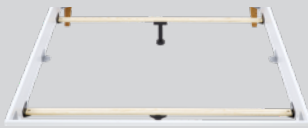

Querverbindung (2-er Set)²

120 x 7 x 3.5 cm	4045.760.120.02	199.–			
140 x 7 x 3.5 cm	4045.760.140.02	209.–			
160 x 7 x 3.5 cm	4045.760.160.02	219.–			
180 x 7 x 3.5 cm	4045760.180.02	229.–			

¹ Alle Schubladeninnenseiten sind im Natur-Ton des jeweiligen Holzes gehalten.

² Info: Die Querverbindung ragt leicht unter dem Bettrahmen hervor. Die Querverbindungen empfehlen wir beim Einsatz von preisgünstigen Lattenrosten und/oder hoher Gewichtsbelastung.

Buche weiss und schwarz, geölt; Eiche, weiss geölt; Nussbaum, natur geölt; MDF weiss, lackiert

In folgenden Massivhölzern erhältlich:

02 Buche weiss

20 Buche schwarz

31 Nussbaum

97 Eiche