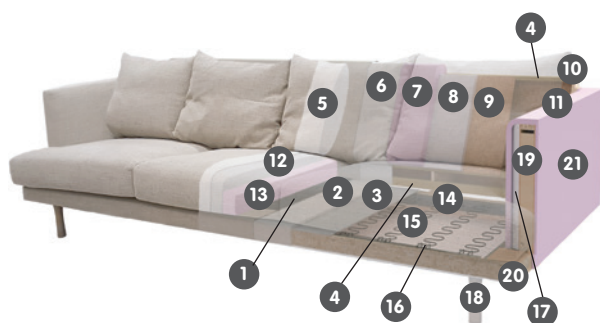

500

501

504

505

N° d'élément	Article	Dimensions L x P x H	Prix	A	Prix	B	Prix	C	Prix	D	Prix	E
080	Repose-pieds	90 x 90 x 45 cm	499.–		529.–		559.–		589.–		619.–	
253	Canapé 2.5 places	176 x 95 x 79 cm	1699.–		1899.–		2099.–		2299.–		2499.–	
303	Canapé 3 places	219 x 95 x 79 cm	1999.–		2199.–		2399.–		2599.–		2799.–	
353	Canapé 3.5 places	249 x 95 x 79 cm	2099.–		2299.–		2499.–		2699.–		2899.–	
500	Canapé d'angle à droite composé d'un canapé 3 places et d'une méridienne	249 x 182 x 79 cm	2799.–		3099.–		3399.–		3699.–		3999.–	
501	Canapé d'angle à gauche composé d'un canapé 3 places et d'une méridienne	249 x 182 x 79 cm	2799.–		3099.–		3399.–		3699.–		3999.–	
504	Canapé d'angle à droite composé d'un canapé 3 places et d'une ottomane	296 x 212 x 79 cm	3199.–		3499.–		3799.–		4099.–		4399.–	
505	Canapé d'angle à gauche composé d'un canapé 3 places et d'une ottomane	296 x 212 x 79 cm	3199.–		3499.–		3799.–		4099.–		4399.–	

Tissu Caleido, 63% coton, 37% lin. 4058.661.xxx.xx

14 Nature	70 Marron	80 Gris	84 Anthracite
-----------	-----------	---------	---------------

Structure du meuble rembourré

- 1 Doublure, noir
- 2 CMPpes 300 g
- 3 Fibertex
- 4 Détail en bois
- 5 Plumes 70% / copeaux de mousse 30%
- 6 Ouate PES 180 g
- 7 Mousse HR2313, 30 mm
- 8 Mousse VB3030, 50 mm
- 9 Aggloméré, 3,2 mm
- 10 Contreplaqué, 12 mm
- 11 Mousse VB3030, 20 mm
- 12 Fibres sphériques / copeaux de mousse 70% / 30%
- 13 Mousse HR3532, 140/110 mm
- 14 Cadre en métal
- 15 Nozag, 460 mm
- 16 Pince
- 17 Mousse VB3030, 30 mm
- 18 Pieds en bois
- 19 Contreplaqué, 10 mm
- 20 Contreplaqué, 15 mm
- 21 Mousse VB1830, 10 mm