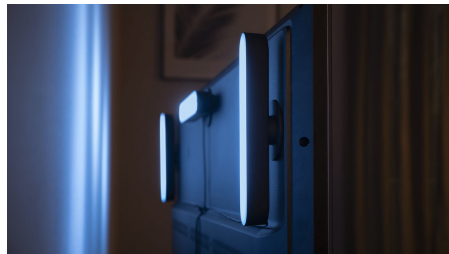

Kompaktes Design

Erzeuge mit der schwarzen Hue Play Lightbar im schlanken Design ein farbenfrohes, smartes Licht. Diese Hue Play Lightbar enthält ein Netzteil, an das Du bis zu drei Lightbars anschließen kannst. Du kannst sie aufrecht stellen, horizontal ausrichten oder mit den mitgelieferten Halterungen an der Rückseite Deines Fernsehers anbringen.

Volle Kontrolle mit einem Mobilgerät via Hue Bridge

- Volle Kontrolle mit einem Mobilgerät via Hue Bridge

Kompaktes Design, volle Lichtwirkung

- Nutze Hue Play nach Deinem Geschmack
- Dekoration mit intelligenten Leuchten
- Montage hinter dem Fernseher
- Schaffe Dein ganz persönliches Ambiente mit Licht von Warmweiß bis Tageslichtweiß
- Die richtige intelligente Beleuchtung für Deine Unterhaltung
- Anschluss von 3 Hue Play Lightbars mit einem Stecker
- Nach Belieben steuerbar

Die Philips Hue Play Lightbar kann an einer Wand oder an einem Fernseher montiert, flach auf eine Oberfläche gelegt oder aufrecht aufgestellt werden. Diese vielseitige und intelligente Leuchte sorgt für perfekte Akzente in jedem Wohnzimmer, Unterhaltungsbereich oder Medienraum.

Montage hinter dem Fernseher

Montiere die intelligente Philips Hue Play Lightbar mit den mitgelieferten Clips und dem doppelseitigen Klebeband hinter dem Fernseher, um sofort eine wunderschöne Hintergrundbeleuchtung in der Farbe Deiner Wahl zu erhalten.