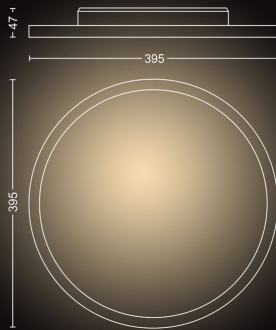

PHILIPS

Pannello rotondo Aurelle Hue

Hue White Ambiance

LED integrato

Controllo Bluetooth mediante
app

Controllo vocale o mediante
app*

Aggiungi il Bridge Hue per
sbloccare altre funzionalità

32164/31/P6