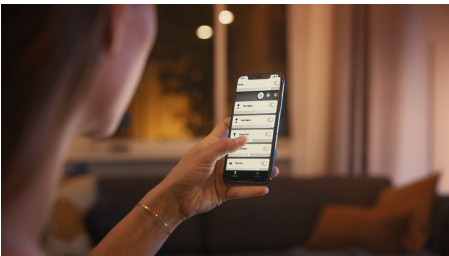

Controlla fino a 10 luci in una sola volta con l'app Bluetooth

Con l'app Bluetooth di Hue puoi controllare le luci intelligenti all'interno di una stanza. Aggiungi fino a 10 luci intelligenti e controllale con facilità dal tuo dispositivo mobile.