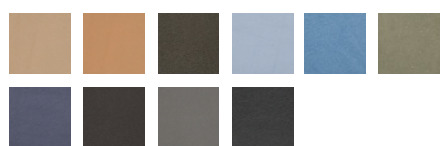

LAYLA

Schritt 2

Wählen Sie aus verschiedenen Stoff- und Lederbezügen in diversen Farben:

Bezüge

Farbbezeichnung

Farbcode

Schritt 3

Wählen Sie aus 3 Stuhlbeinfarben:

Stuhlbeinfarben

Birke Schwarz

Eiche Natur

Birke Nussbaum

Mariam Stoff

991345

violett/plum
sand/sand
braun/brown

349.-
366026758803
366026758805
366026758806

Evita Stoff

991373

altrosa/soft pink
apricot/salmon
cream/cream
dunkelbraun/coffee
dunkelgrün/green tea
flieder/soft purple
hellbraun/mole
hellgelb/lemon
ivory/pearl
keramik/light grey
natur/nature
pastellblau/sky
rot/strawberry
schwarz/black
taupe/taupe
terracota/peach
türkis/aqua
weiss/snow

349.-
366027380307
366027380308
366027380303
366027380317
366027380311
366027380306
366027380315
366027380310
366027380302
366027380305
366027380304
366027380312
366027380316
366027380318
366027380314
366027380309
366027380313
366027380301

Jeans Semianilinleder

892526

cognac/indian
dunkelbraun/earth

499.-
366027808103
366027808106

Vintage Anilinleder

892539

dunkelbraun/cognac

499.-
366027908203

Grizzly Anilinleder

891518

braun/kastanj
dunkelbraun/antracit
taupe/taupe
dunkelblau/dark blue
olivengrün/olive
cognac/nature

599.-
366028319101
366028319102
366028319105
366028319106
366028319104
366028319103

Nubuck Rauleder

892541

rosa/pink
pastellblau/ice
olivengrün/iolive
dunkelblau/dark blue
anthrazit/dark grey
hellgrau/light grey
hellbraun/clay

599.-
366028624605
366028624606
366028624607
366028624602
366028624601
366028624604
366028624603

Savage Anilinleder

891093

taupe/taupe
cognac/cognac
braun/terra
pastellblau/ice
petrol/turquoise
olivengrün/olive
dunkelblau/dark blue
dunkelbraun/testa moro
grau/grey
schwarz/nero