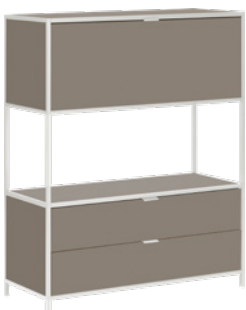

Variante 3

Côté extérieur, gris clair, lot de 2, H 116 cm	1 x 4075.855.116.81
Rayon, 1 pce, sable/gris clair, 90 cm	2 x 4075.860.890.13
Abattant, sable/gris clair, 90 cm	1 x 4075.863.890.13
Tiroir, sable/gris clair, 90 cm	1 x 4075.865.890.13
Revêtement extérieur, sable, lot de 2	2 x 4075.866.036.13
Dimensions: 93.2 x 39 x 116 cm	
Article en kit 4075888	Total 1440.–