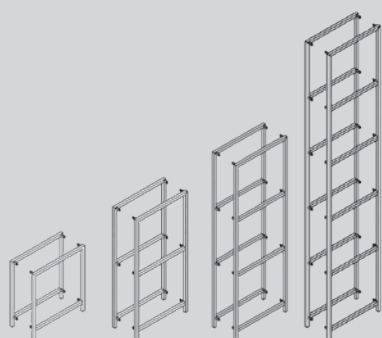

Profilé métallique filigrane (16 mm) 4 côtés avec finition de haute qualité

Cadre périphérique de la même épaisseur de matériau

Laquage de qualité supérieure et placage en bois véritable (chêne)

Les étagères sont placées sans vis dans le cadre pour créer un effet d'encadrement exclusif.

anthracite

chêne plaqué

2^e étape

Hauteur

Les montants additionnels vous permettent d'élargir à volonté votre meuble.

Côté extérieur lot de 2

Dimensions L/P/H	Prix	Métal noir	Métal gris clair
1.6 / 39 / 43 cm	140.–	4075.611.043.20	4075.855.043.81
1.6 / 39 / 80 cm	200.–	4075.611.080.20	4075.855.080.81
1.6 / 39 / 116 cm	250.–	4075.611.116.20	4075.855.116.81
1.6 / 39 / 189 cm	320.–	4075.611.189.20	4075.855.189.81