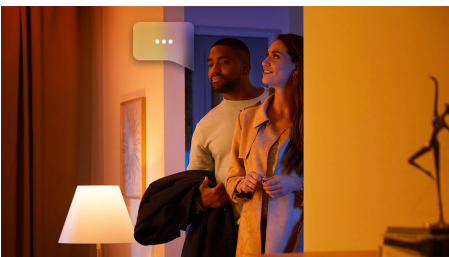

Steuere Lampen mit Deiner Stimme*

Philips Hue funktioniert mit Amazon Alexa und dem Google Assistant, wenn es mit einem kompatiblen Google Nest oder Amazon Echo Gerät gekoppelt wird. Einfache Sprachbefehle ermöglichen die Steuerung mehrerer Lampen oder einer einzelnen Lampe in einem Zimmer.