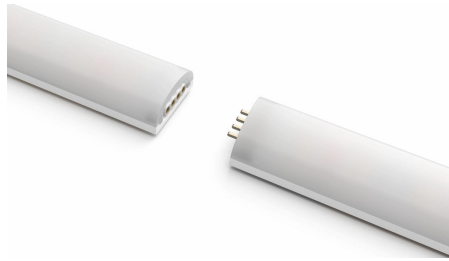

## Nutze mit der Hue Bridge das komplette Spektrum der Smart Light Funktionen

Erlebe das gesamte Spektrum der Philips Hue Funktionen mit einer Hue Bridge noch intensiver: Mit einer Hue Bridge kannst Du bis zu 50 smarte Philips Lampen in Deinem ganzen Zuhause verwenden. Erstelle Timer und Routinen, um Dein gesamtes Smart Home Lichtsystem automatisch zu steuern und verwende Deine Lampen, um natürlich aufzuwachen oder schlafen zu gehen. Steuere Deine Lampen, auch wenn Du nicht zuhause bist oder füge Zubehör wie Bewegungssensoren und smarte Schalter hinzu.

## Nahtlose Farbübergänge

Gleichzeit mehrere nahtlose Farbübergänge in nur einem einzigen LED-Lightstrip: Die Farben fließen natürlich ineinander und erzeugen an der Wand hinter dem Fernseher einzigartige Lichteffekte.

### Formen, schneiden oder verlängern

Den Hue Play Gradient Lightstrip kannst Du formen und biegen, bis er an Ort und Stelle passt. Mit einer Verlängerung für den Hue Play Gradient Lightstrip kannst Du größere Flächen abdecken. Du kannst den Lightstrip aber auch zuschneiden, damit er auf kleinerem Raum Platz findet.

### Philips Hue Play Gradient Lightstrip Basis-Set erforderlich

Erweitere Deinen Philips Hue Gradient Lightstrip mit 1 Meter langen Erweiterungen auf bis zu 10 m. Decke größere Bereiche mit unterschiedlichen, farbenfrohen Leuchten ab, zum Beispiel mit einer Signe Stehleuchte. Dieses Produkt funktioniert nur als Erweiterung des Philips Hue Gradient Lightstrips.