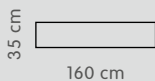

Bank

4. Wählen Sie die Farbe der Beine.

Natur

Schwarz

Material: Wildeiche massiv, lackiert