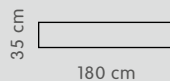

Bank

4. Wählen Sie die Farbe der Beine.

Natur

Schwarz

Material: Wildeiche massiv, lackiert