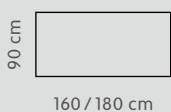

2. Wählen Sie aus 2 verschiedenen Modellen.

Classico

X

3. Wählen Sie die Grösse der Bank und des Tisches.

Tisch

160 / 180 cm

200 / 220 / 240 cm

180–230 cm (ausziehbar)
für Modell Classico

220–270 cm (ausziehbar)
für Modell Classico

Bank

160 cm

180 cm

200 cm

220 cm

240 cm

4. Wählen Sie die Farbe der Beine.

Natur

Schwarz

Material: Wildeiche massiv, lackiert

2. Schritt

3. Schritt

4. Schritt

1

Artikel	Masse B/T/H	Beifarbe	Artikel Nr.	Preis
1 EMILIA II Classico Tisch	160 / 90 / 75 cm	natur	4037.288.001.60	1299.–
		schwarz	4037.271.001.60	1299.–
	180 / 90 / 75 cm	natur	4037.276.001.80	1399.–
		schwarz	4037.271.001.80	1399.–
	200 / 100 / 75 cm	natur	4037.276.002.00	1499.–
		schwarz	4037.271.002.00	1499.–
	220 / 100 / 75 cm	natur	4037.288.002.20	1599.–
		schwarz	4037.271.002.20	1599.–
	240 / 100 / 75 cm	natur	4037.288.002.40	1699.–
		schwarz	4037.271.002.40	1699.–
	180–230 / 90 / 75 cm	natur	4037.276.182.30	2299.–
		schwarz	4037.271.182.30	2299.–
	220–270 / 100 / 75 cm	natur	4037.288.222.70	2599.–
		schwarz	4037.271.222.70	2599.–

● Lagerartikel

● Auf Bestellung

2. Schritt

3. Schritt

4. Schritt

2

Artikel	Masse B/T/H	Beifarbe	Artikel Nr.	Preis
2 EMILIA II X Tisch	160 / 90 / 75 cm	natur	4037.322.000.00	1399.–
		schwarz	4037.318.000.00	1399.–
	180 / 90 / 75 cm	natur	4037.323.000.00	1499.–
		schwarz	4037.275.000.00	1499.–
	200 / 100 / 75 cm	natur	4037.324.000.00	1599.–
		schwarz	4037.319.000.00	1599.–
	220 / 100 / 75 cm	natur	4037.325.000.00	1699.–
		schwarz	4037.320.000.00	1699.–
	240 / 100 / 75 cm	natur	4037.326.000.00	1799.–
		schwarz	4037.321.000.00	1799.–