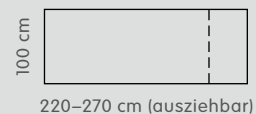

2. Wählen Sie aus 2 verschiedenen Modellen.

Classico

X

3. Wählen Sie die Grösse der Bank und des Tisches.

Tisch

Bank

4. Wählen Sie die Farbe der Beine.

Natur

Schwarz

Material: Wildeiche massiv, lackiert

2. Schritt

3. Schritt

4. Schritt

1

Artikel	Masse B/T/H	Beifarbe	Artikel Nr.	Preis
1 EMILIA II Classico Tisch	160 / 90 / 75 cm	natur	4037.288.001.60	1299.–
		schwarz	4037.271.001.60	1299.–
	180 / 90 / 75 cm	natur	4037.276.001.80	1399.–
		schwarz	4037.271.001.80	1399.–
	200 / 100 / 75 cm	natur	4037.276.002.00	1499.–
		schwarz	4037.271.002.00	1499.–
	220 / 100 / 75 cm	natur	4037.288.002.20	1599.–
		schwarz	4037.271.002.20	1599.–
	240 / 100 / 75 cm	natur	4037.288.002.40	1699.–
		schwarz	4037.271.002.40	1699.–
	180–230 / 90 / 75 cm	natur	4037.276.182.30	2299.–
		schwarz	4037.271.182.30	2299.–
	220–270 / 100 / 75 cm	natur	4037.288.222.70	2599.–
		schwarz	4037.271.222.70	2599.–

● Lagerartikel ● Auf Bestellung

2. Schritt

3. Schritt

4. Schritt

2

Artikel	Masse B/T/H	Beifarbe	Artikel Nr.	Preis
2 EMILIA II X Tisch	160 / 90 / 75 cm	natur	4037.322.000.00	1399.–
		schwarz	4037.318.000.00	1399.–
	180 / 90 / 75 cm	natur	4037.323.000.00	1499.–
		schwarz	4037.275.000.00	1499.–
	200 / 100 / 75 cm	natur	4037.324.000.00	1599.–
		schwarz	4037.319.000.00	1599.–
	220 / 100 / 75 cm	natur	4037.325.000.00	1699.–
		schwarz	4037.320.000.00	1699.–
	240 / 100 / 75 cm	natur	4037.326.000.00	1799.–
		schwarz	4037.321.000.00	1799.–