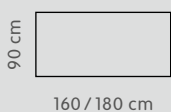

3. Wählen Sie die Grösse der Bank und des Tisches.

Tisch