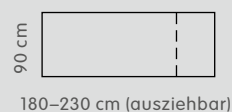

2. Wählen Sie aus 2 verschiedenen Modellen.

Classico

X

3. Wählen Sie die Grösse der Bank und des Tisches.

Tisch

Bank

4. Wählen Sie die Farbe der Beine.

Natur

Schwarz

Material: Wildeiche massiv, lackiert

2. Schritt

3. Schritt

4. Schritt

1

Artikel	Masse B/T/H	Beifarbe	Artikel Nr.	Preis
1 EMILIA II Classico Tisch	160 / 90 / 75 cm	natur	4037.288.001.60	1299.–
		schwarz	4037.271.001.60	1299.–
	180 / 90 / 75 cm	natur	4037.276.001.80	1399.–
		schwarz	4037.271.001.80	1399.–
	200 / 100 / 75 cm	natur	4037.276.002.00	1499.–
		schwarz	4037.271.002.00	1499.–
	220 / 100 / 75 cm	natur	4037.288.002.20	1599.–
		schwarz	4037.271.002.20	1599.–
	240 / 100 / 75 cm	natur	4037.288.002.40	1699.–
		schwarz	4037.271.002.40	1699.–
	180–230 / 90 / 75 cm	natur	4037.276.182.30	2299.–
		schwarz	4037.271.182.30	2299.–
	220–270 / 100 / 75 cm	natur	4037.288.222.70	2599.–
		schwarz	4037.271.222.70	2599.–

● Lagerartikel ● Auf Bestellung

2. Schritt

3. Schritt

4. Schritt

2

Artikel	Masse B/T/H	Beifarbe	Artikel Nr.	Preis
2 EMILIA II X Tisch	160 / 90 / 75 cm	natur	4037.322.000.00	1399.–
		schwarz	4037.318.000.00	1399.–
	180 / 90 / 75 cm	natur	4037.323.000.00	1499.–
		schwarz	4037.275.000.00	1499.–
	200 / 100 / 75 cm	natur	4037.324.000.00	1599.–
		schwarz	4037.319.000.00	1599.–
	220 / 100 / 75 cm	natur	4037.325.000.00	1699.–
		schwarz	4037.320.000.00	1699.–
	240 / 100 / 75 cm	natur	4037.326.000.00	1799.–
		schwarz	4037.321.000.00	1799.–