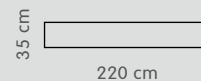

Bank

4. Wählen Sie die Farbe der Beine.

Natur

Schwarz

Material: Wildeiche massiv, lackiert