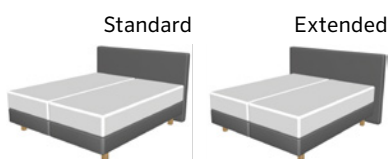

ÉTAPE 2 – CONFORT DE COUCHAGE

Possibilité de choisir entre le degré de fermeté soft et medium pour le matelas. En option, deux degrés de fermeté dans une housse pour les modèles de 160 cm et 180 cm de largeur, hauteur totale: env. 21 cm, noyau à ressorts ensachés de grande qualité avec 300 ressorts par m², couche de garnissage en mousse confort de 2,8 cm des deux côtés.

DEGRÉ DE DURETÉ

soft	364237600000
medium	364237700000
soft/medium	364237800000

A indiquer obligatoirement dans la commande.

ÉTAPE 3 – TÊTE DE LIT

Choisissez la tête de lit qui convient le mieux à votre lit.

TÊTE DE LIT

H 110 cm

Standard Tête de lit de la même largeur que le lit	364237900000
Extended Design extra-large (+ 10 cm) Tête de lit plus large que le lit	364238000000

ÉTAPE 4 – PIEDS

Choisissez entre 3 pieds différents.

PIED 1

alu	H 12 cm	364237000000
wengé	H 12 cm	364237200000
chêne	H 12 cm	364237100000

PIED 2

Steel	H 12 cm	364237400000
Black	H 15 cm	364237500000

PIED 3

Le pied style n'est pas disponible dans la version relax.

Style	H 15 cm	364237300000

A indiquer obligatoirement dans la commande.

Livré avec 4 pieds par caisson (8 pour les lits doubles). Option: sur les lits doubles, les pieds centraux peuvent être montés plus haut de manière à être quasiment invisibles. Boxspring Relax: livré avec 6 pieds par caisson (12 pour les lits doubles). Pour des raisons de stabilité, il y a deux pieds centraux de plus que sur le caisson standard.