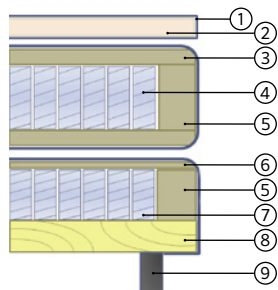

SKY - LIT BOXSPRING

interio

SKY - LIT BOXSPRING

Le lit Boxspring SKY allie élégance stylée à un confort de couchage excellent et attire tous les regards dans votre chambre à coucher. En plus, la variante Relax avec moteur intégré offre un réglage en hauteur en continu de la zone de la tête de lit et du pied. SKY répond à vos souhaits individuels avec un grand choix de tissus, de pieds et avec une tête de lit disponible en 2 versions. Décidez vous-même de l'aspect de votre lit Boxspring et combinez à votre goût.

ÉTAPE 1 - CONSTRUCTION DE BASE

Choisissez entre deux constructions de base: Standard (sans moteur) et Relax (avec moteur).

- 1 - Habillage de surmatelas en fibre climatique pour une régulation rapide de l'humidité
- 2 - Mousse confort pour un allègement optimal des points de pression
- 3 - Plaque de mousse flexible recouvrant les ressorts ensachés
- 4 - Noyau à ressorts ensachés, confortable et durable, composé de ressorts en acier trempé
- 5 - Renforcement latéral pour une solidité optimale sur les bords
- 6 - Plaque de recouvrement du noyau à ressorts ensachés
- 7 - Noyau à ressorts ensachés pour un soutien optimal du matelas supérieur
- 8 - Cadre en épicea massif
- 9 - Pieds personnalisables

LIT BOXSPRING STANDARD (SANS MOTEUR)

Sommier (Box) noyau à ressorts 260 ressorts/m² avec revêtement non-tissé

Matelas à noyau à ressorts ensachés à 5 compartiments 300 ressorts/m²

Surmatelas* mousse confort 100 % polyester, lavable jusqu'à 40° C, hauteur du noyau 7 cm

Confort de couchage disponible en soft et medium

Hauteur totale du matelas: env. 27 cm, noyau à ressorts ensachés de 12 cm, cadre en épicea massif, revêtement antidérapant sur le dessus. Pour le lit de 140 cm, le caisson inférieur est d'un seul tenant, alors qu'il est toujours divisé en deux éléments à partir de 160 cm (p. ex. 2 x 80 cm).