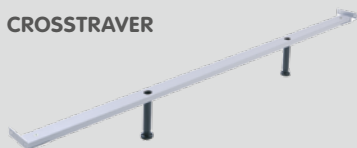

Prix sans tête de lit ni table de nuit. Matériaux: structure MDF, avec revêtement synthétique; pieds en métal laqué

Tête de lit

Couleur	Dimensions	N° d'article	Prix
blanc	90 cm	4045.765.509.10	160.–
blanc	120 cm	4045.765.512.10	200.–
blanc	140 cm	4045.765.514.10	210.–
blanc	160 cm	4045.765.516.10	230.–
blanc	180 cm	4045.765.518.10	250.–
anthracite	90 cm	4045.765.509.84	160.–
anthracite	120 cm	4045.765.512.84	200.–
anthracite	140 cm	4045.765.514.84	210.–
anthracite	160 cm	4045.765.516.84	230.–
anthracite	180 cm	4045.765.518.84	250.–

Matériaux: MDF, revêtement synthétique

Table de nuit

Couleur	Dimensions	N° d'article	Prix
blanc	50 × 36 × 34 cm	4045.765.850.10	199.–
anthracite	50 × 36 × 34 cm	4045.765.850.84	199.–

Matériaux: corps MDF laqué, avec un tiroir sur glissières métalliques

Traverses

CROSSTRAVER

Hauteur des pieds 20–30 cm

Largeur	sur commande	Article en stock	Prix
90 cm	4031.916.000.00		85.–
100 cm	4031.917.000.00		85.–
120 cm	4031.918.000.00		88.–
140 cm		4031.919.000.00	90.–
160 cm		4031.920.000.00	90.–
180 cm		4031.921.000.00	98.–
200 cm	4031.922.000.00		102.–

MIDTRAVER

Hauteur des pieds 20–30 cm

Longueur	sur commande	Article en stock	Prix
200 cm		4031.928.000.00	95.–
210 cm	4031.929.000.00		102.–

Avec un sommier à lattes bon marché et/ou si le lit est soumis à une charge importante, nous conseillons d'utiliser les traverses Crosstraver. Pour les lits de plus de 160 cm munis de 2 sommiers à lattes et/ou d'un cadre motorisé, nous conseillons d'utiliser les traverses Midtraver.