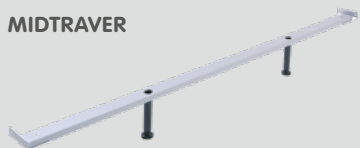

Traverses

CROSSTRAVER

Hauteur des pieds 20–30 cm

Largeur	sur commande	Article en stock	Prix
90 cm	4031.916.000.00		85.–
100 cm	4031.917.000.00		85.–
120 cm	4031.918.000.00		88.–
140 cm		4031.919.000.00	90.–
160 cm		4031.920.000.00	90.–
180 cm		4031.921.000.00	98.–
200 cm	4031.922.000.00		102.–

MIDTRAVER

Hauteur des pieds 20–30 cm

Longueur	sur commande	Article en stock	Prix
200 cm		4031.928.000.00	95.–
210 cm	4031.929.000.00		102.–

Avec un sommier à lattes bon marché et/ou si le lit est soumis à une charge importante, nous conseillons d'utiliser les traverses Crosstraver. Pour les lits de plus de 160 cm munis de 2 sommiers à lattes et/ou d'un cadre motorisé, nous conseillons d'utiliser les traverses Midtraver.