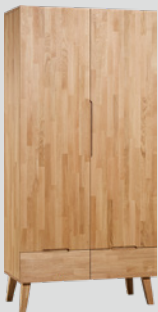

Armoire

100 / 52 / 210 cm	4044.580.000*		999.–	
	4044.579.000**			
	4044.895.000****			1799.–

¹ La commode peut être montée avec ou sans pieds. Hauteur avec les pieds: 90.5 cm, hauteur sans les pieds: 70 cm; hauteur avec les pieds: 130.5 cm, hauteur sans les pieds: 110 cm.

* Chêne blanc ** Chêne nature *** Hêtre blanc **** Noyer

Disponible dans les bois massifs suivants:

02 Hêtre blanc

15 Chêne nature

97 Chêne blanc

31 Noyer

Informations

Toutes les dimensions sont indiquées en cm et approximatives. Les couleurs réelles peuvent être différentes des couleurs représentées. Sous réserve de modification de prix et de modèles. Article en stock prêt à emporter sous 3 à 5 jours ouvrables, livré à domicile sous quinzaine.

Version 03/2019.

Livraison à domicile: Nous livrons à domicile, à condition que les camions disposent d'un accès public. Fr. 98.– pour toute valeur marchande inférieure ou égale à Fr. 3000.–, gratuit à partir de Fr. 3000.–.

Découvrez plus de 10000 produits dans notre boutique en ligne sur micasa.ch

micasa.ch