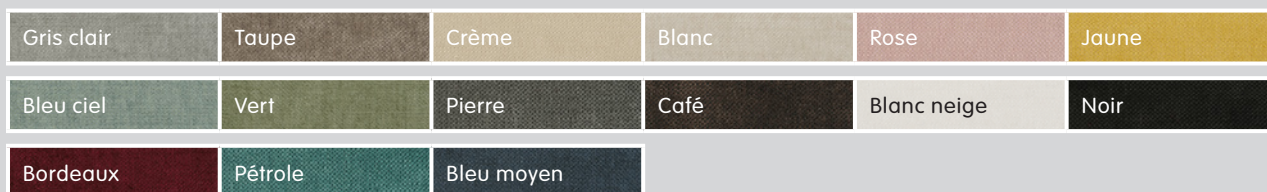

LAYLA

Dimensions: 56 × 60 × 84 cm

LUCAS

Dimensions: 62 × 63 × 79 cm

TWEED

Dimensions: 48 × 62 × 84 cm

2. Faites votre choix parmi différents revêtements en tissu et en cuir, de couleurs variées.

Tissu EVITA