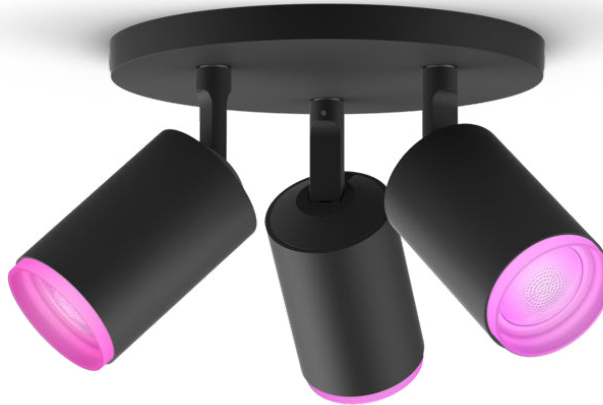

PHILIPS

Faretto triplo Fugato

Hue White and Color
Ambiance

Include lampadina LED gu10

Controllo Bluetooth mediante
app

Controllo vocale o mediante
app*

Aggiungi il Bridge Hue per
sbloccare altre funzionalità

50633/30/P7

Semplice illuminazione intelligente

Crea l'ambiente perfetto con Hue Fugato. Ideale per l'illuminazione d'accento e per creare atmosfera in soggiorno e in camera da letto. Utilizza il Bluetooth per controllare la luce all'istante o connettiti a Hue Bridge per sbloccare l'intera gamma di funzionalità intelligenti.

In evidenza

Controlla fino a 10 luci in una volta sola con l'app Bluetooth

Con l'app Bluetooth di Hue puoi controllare le luci intelligenti all'interno di una stanza. Aggiungi fino a 10 luci intelligenti e controllale con facilità dal tuo dispositivo mobile.

Specifiche

Aspetto e finitura

- Colore: nero
- Materiale: metallo

Varie

- Appositamente progettata per: Salotto e camera da letto, Cucina
- Style: Stile contemporaneo
- Tipo: Faretto
- EyeComfort: No

Dimensioni e peso del prodotto