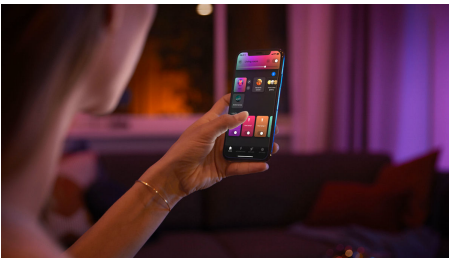

Controlla fino a 10 luci in una volta sola con l'app Bluetooth

Con l'app Bluetooth di Hue puoi controllare le luci intelligenti all'interno di una stanza. Aggiungi fino a 10 luci intelligenti e controllale con facilità dal tuo dispositivo mobile.