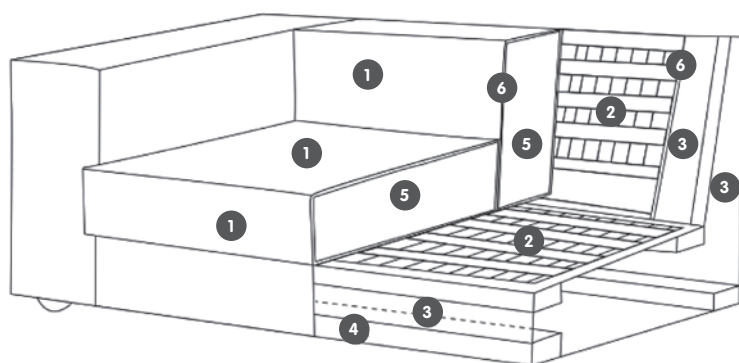

Struttura dell'imbottitura

1. 1 Rivestimento
2. 2 Cinture elastiche
3. 3 Rinforzo in cartone
4. 4 Legno massiccio
5. 5 Materia espansa
6. 6 Tessuto non tessuto ovattato