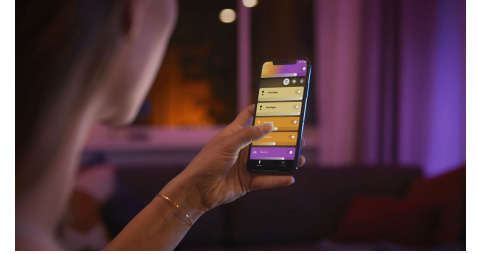

Flux lumineux vif

Avec sa répartition de la lumière sur la totalité de sa longueur et son flux lumineux de 1 600 lumens, les bandeaux lumineux offrent suffisamment de lumière pour un usage tant décoratif que fonctionnel.

Façonnez, coupez ou rallongez votre Lightstrip

Entièrement flexible, le bandeau lumineux intérieur vous permet de le façonner et de le plier en vue de l'adapter à votre espace. Rajoutez une extension Lightstrip pour les grandes surfaces ou coupez le bandeau à la bonne taille pour les plus petits espaces. Ne jetez pas la partie coupée, utilisez-la pour la raccorder à une autre unité de base Lightstrip à l'aide du clip connecteur fourni !

Extensible jusqu'à 10 mètres

Pour couvrir des surfaces plus grandes et varier les utilisations, vous pouvez ajouter des extensions de 1 mètre* à votre Philips Hue Lightstrip Plus (pour créer une bande continue mesurant jusqu'à 10 mètres). De l'éclairage vif de la corniche à la veilleuse dans le couloir ou les escaliers, tout est possible. Et la couleur de votre Philips Hue Lightstrip Plus reste uniforme, de la première à la dernière extension. * Utiliser uniquement des extensions compatibles Bluetooth.

Contrôlez jusqu'à 10 éclairages grâce à l'application Bluetooth

Avec l'application Hue Bluetooth, vous pouvez contrôler vos lampes intelligentes Hue dans une seule pièce de votre maison. Ajoutez jusqu'à 10 lampes intelligentes et contrôlez-les toutes par simple pression d'un bouton sur votre appareil mobile.