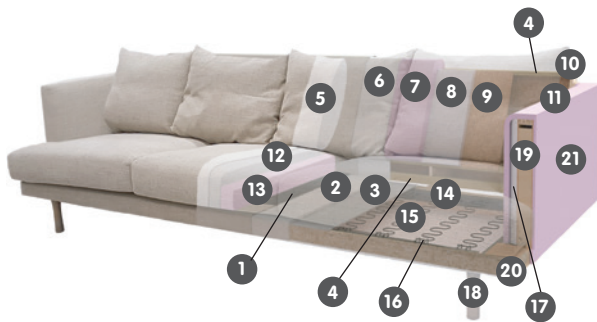

Polsteraufbau

- 1 Futter schwarz
- 2 CMPpes 300 g
- 3 Fibertex
- 4 Holzdetail
- 5 Federn 70%/Schaumschnitzel 30%
- 6 PES Watte 180 g
- 7 Schaum HR2313, 30 mm
- 8 Schaum VB3030, 50 mm
- 9 Spanplatte, 3.2 mm
- 10 Sperrholz, 12 mm
- 11 Schaum VB3030, 20 mm
- 12 Kugelfaser / Schaumschnitzel 70% / 30%
- 13 Schaum HR3532, 140 / 110 mm
- 14 Metallrahmen
- 15 Nozag, 460 mm
- 16 Klemme
- 17 Schaum VB3030, 30 mm
- 18 Holzfüsse
- 19 Sperrholz, 10 mm
- 20 Sperrholz, 15 mm
- 21 Schaum VB1830, 10 mm

Information Pflege

Um die Schönheit Ihres Sofas auf lange Zeit zu bewahren, sind eine regelmässige, vorbeugende Reinigung und Pflegemassnahmen sehr wichtig. In der Verkaufshilfe **«Pflegeprodukte»** von Micasa finden Sie diverse Pflegeprodukte sowie hilfreiche Pflegetipps.

Information

Alle Masse sind ca.-Masse. Typenskizzen sind Symbole. Angaben sind nicht farbverbindlich. Preis- und Modelländerungen vorbehalten.

Version 01/2024.