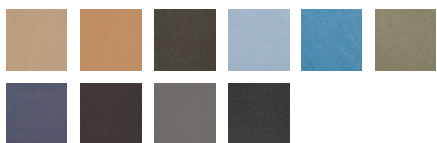

LUCAS

Étape 2

Faites votre choix parmi différents revêtements en tissu et en cuir, de couleurs variées:

Revêtements

Nom de la couleur

Code de la couleur

Étape 3

Choisissez l'une des trois teintes proposées pour les pieds de votre chaise:

Couleur des pieds

Bouleau noir

Chêne nature

Bouleau noyer

Mariam tissu

991345

bleu clair/softblue
violet/plum
gris/grey
sable/sand
brun/brown

-40
-58
-77
-09
-65

399.-
366012914403
366012914404
366012914406
366012914405

399.-
366012813502
366012813503
366012813501
366012813504

399.-
366018929901
366018929903
366018929904
366018929905
366018929906

Evita tissu

991373

vieux rose/soft pink
abricot/salmon
crème/cream
brun foncé/coffee
vert foncé/green tea
lilas/soft purple
brun clair/mole
jaune clair/lemon
ivoire/pearl
céramique/light grey
naturel/nature
bleu pastel/sky
rouge/strawberry
noir/black
taupe/taupe
terre cuite/peach
turquoise/aqua
blanc/snow

-11
-14
-04
-43
-18
-10
-25
-15
-02
-08
-05
-21
-27
-44
-24
-13
-19
-01

399.-
366024855807
366024855808
366024855803
366024855817
366024855811
366024855806
366024855815
366024855802
366024855805
366024855804
366024855812
366024855816
366024855818
366024855814
366024855809
366024855813
366024855801

399.-
366024755707
366024755708
366024755703
366024755717
366024755711
366024755706
366024755715
366024755710
366024755702
366024755705
366024755704
366024755712
366024755716
366024755718
366024755714
366024755709
366024755713
366024755701

399.-
366024955907
366024955908
366024955903
366024955917
366024955911
366024955906
366024955915
366024955910
366024955902
366024955905
366024955904
366024955912
366024955916
366024955918
366024955914
366024955909
366024955913
366024955901

Jeans cuir aniline

892526

cognac/indian
brun foncé/earth

-62
-65

699.-
366009537802
366009537801

699.-
366009437602
366009437601

699.-
366018524701
366018524702

Vintage cuir aniline

892539

brun foncé/cognac

-64

699.-

699.-

699.-

Grizzly cuir aniline

891518

brun/kastanj
brun foncé/antracite
taupe/taupe
bleu foncé/dark blue
olive/olive
cognac/nature

-68
-79
-63
-48
-28
-62

799.-
366009336901
366009336902
366009336905
366009336906
366009336904
366009336903

799.-
366009236801
366009236802
366009236805
366009236806
366009236804
366009236803

799.-
366018424604
366018424605
366018424601
366018424606
366018424602
366018424603

Nubuck cuir velours

892541

rose/pink
bleu pastel/ice
olive/iolive
bleu foncé/dark blue
anthracite/dark grey
gris clair/light grey
brun clair/clay

-52
-44
-26
-48
-78
-73
-60

799.-
366009639206
366009639207
366009639208
366009639205
366009639201
366009639204
366009639203

799.-
366008827505
366008827506
366008827507
366008827508
366008827501
366008827504
366008827503

799.-
366018726004
366018726005
366018726006
366018726007
366018726003
366018726002
366018726001

Sauvage cuir aniline

891093