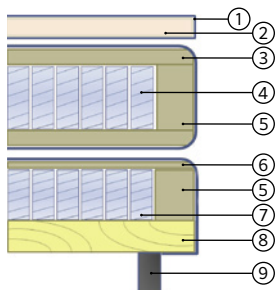

SKY - BOXSPRINGBETT

Das SKY Boxspringbett vereint stylische Eleganz mit hervorragendem Liegekomfort und ist ein Hingucker in Ihrem Schlafzimmer. Zudem bietet die Variante Relax mit integriertem Motor eine stufenlose Höhenverstellung des Kopf- und Fussbereiches. SKY erfüllt Ihre individuellen Wünsche mit einer grossen Auswahl an Stoffen, Füssen und mit dem Kopfteil, welches in 2 Varianten erhältlich ist. Entscheiden Sie selbst, wie Ihr Boxspringbett aussehen soll und kombinieren Sie frei nach Ihrem Geschmack.

SCHRITT 1 - GRUNDKONSTRUKTION

Wählen Sie zwischen zwei Grundkonstruktionen: Standard (ohne Motor) und Relax (mit Motor).

1. 1 - Topperbezug aus Klimafaser für schnellen Feuchtigkeitstransport
2. 2 - Komfortschaum für optimale Druckentlastung
3. 3 - Flexible Schaumstoffplatte als Abdeckung der Taschenfedern
4. 4 - Komfortabler und langlebiger Taschenfederkern aus nachgehärteten Stahlfedern
5. 5 - Seitenrandverstärkung für optimale Stabilität im Kantenbereich
6. 6 - Abdeckplatte für Taschenfederkern
7. 7 - Taschenfederkern für optimale Untersützung der Obermatratze
8. 8 - Massivholzrahmen aus Fichte
9. 9 - Individuell auswählbarer Fuss

BOXSPRINGBETT STANDARD (OHNE MOTOR)

Unterbau (Box) Federkern 260 Federn/m² mit Vliesabdeckung

Matratze 5-Taschenfederkern Matratze 300 Federn/m²

Topper* Komfortschaum 100 % Polyester, waschbar bei 40°C, Höhe Kern 7 cm

Liegekomfort in soft und medium erhältlich

Gesamthöhe Matratze ca. 27 cm, Taschenfedern 12 cm, Massivholzrahmen aus Fichte, rutsch hemmende Beschichtung auf Oberseite. Bei der Bettgrösse von 140 cm ist die Unterbox durchgehend, ab 160 cm immer auf zwei Boxen aufgeteilt (z.B. 2 x 80 cm).

Masse	Preis	Zen beige	Zen dunkelblau	Zen hellblau	Zen grau	Tio schlamm	Tio beige	Tio anthrazit
140 x 200 cm	2899.-	364201928701	364201928708	364201928715	364201928722	364202130301	364202130308	364202130315
140 x 210 cm	3299.-	364201928702	364201928709	364201928716	364201928723	364202130302	364202130309	364202130316
160 x 200 cm	2999.-	364201928703	364201928710	364201928717	364201928724	364202130303	364202130310	364202130317
160 x 210 cm	3399.-	364201928704	364201928711	364201928718	364201928725	364202130304	364202130311	364202130318
180 x 200 cm	3099.-	364201928705	364201928712	364201928719	364201928726	364202130305	364202130312	364202130319
180 x 210 cm	3499.-	364201928706	364201928713	364201928720	364201928727	364202130306	364202130313	364202130320
200 x 200 cm	3199.-	364201928707	364201928714	364201928721	364201928728	364202130307	364202130314	364202130321

BOXSPRINGBETT RELAX (MIT MOTOR)

Unterbau (Box) Federkern 260 Federn/m² mit Vliesabdeckung

Matratze 5-Taschenfederkern Matratze 300 Federn/m²

Topper* Komfortschaum 100 % Polyester, waschbar bei 40°C, Höhe Kern 7 cm

Liegekomfort in soft und medium erhältlich

Gesamthöhe Matratze ca. 25 cm ohne Füsse, Taschenfederkern 12 cm, Massivholzrahmen aus Fichte, Rücken- und Fussposition stufenlos elektrisch verstellbar, einfache Fernbedienung via Funk, Matratzen Stopper wird automatisch mitgeliefert und wird am Fussende angebracht. Boxen und Matratzen nicht in durchgehendem Bezug bestellbar, Bettseiten sind synchronisierbar auf eine Fernbedienung.