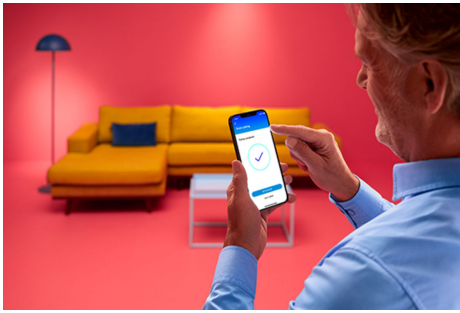

Wi-Fi BLE 40W ST64 E27 822-65 RGB CL 1PF

Als Edison in den 1880er Jahren die klassische Glühlampe erfand, konnte er nicht ahnen, was WiZ heute daraus machen würde! Selbst wenn sie ausgeschaltet sind, sehen WiZ Filament-Lampen großartig aus. Doch wenn sie erst einmal eingeschaltet sind, entfalten sie ihren wahren Zauber. Diese dimmbaren, transparenten smarten Lampen erzeugen Licht in Millionen Farben und Weißtönen von gemütlich warm bis kaltweiß. Genieße den klassischen Stil der herkömmlichen Glühlampe und profitiere zugleich von den energiesparenden Eigenschaften der LED. Dank der WiZ Connected Technologie lassen sich die Lampen einfach über WLAN und die WiZ App, die WiZ remote Fernbedienung oder per Stimme steuern.

PRODUKT-HIGHLIGHTS

- Farbfähige smarte Lampe
- Bis zu 470 Lumen
- Einfaches Plug-and-Play
- Steuerung per App oder Sprache

Einfache Einrichtung der smarten Lichtfunktionen

Die WiZ Lampe muss nur mit dem WLAN-Netz verbunden werden und schon sind die Vorteile der smarten Funktionen nutzbar. Die Lampen lassen sich bei Abwesenheit ganz einfach steuern. Du kannst einstellen, wann sie automatisch ein- oder ausgeschaltet werden sollen. Zusätzliche Hardware wie ein Hub oder ein Gateway ist nicht erforderlich.

Die perfekte persönliche Lichtszene

Mithilfe einer persönlichen Zusammenstellung verschiedener Farb- und Weißlichteinstellungen entsteht die perfekte Lichtatmosphäre für jeden Moment des Tages. Mit der WiZ App, der Fernbedienung oder der Stimme sind neue Szenen ganz schnell gespeichert.

Millionen Lichtfarben und wechselnde Lichtmodi für einen gelungenen Tag

Wähle eine beliebige Lichtfarbe aus oder wende einfach einen für Dich entwickelten, dynamischen Lichtmodus an. Zum Beispiel entsteht mit den Lichtmodi Kaminfeuer oder Ozean eine beeindruckende Atmosphäre, die für gute Stimmung sorgt.