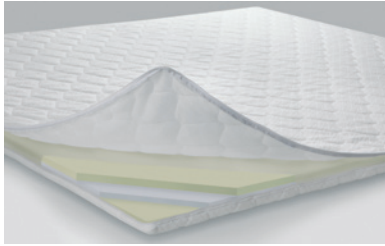

Surmatelas Agrea

- Noyau: mousse viscoélastique densité de 50, mousse PU densité de 35.
- Housse: double toile 100% polyester, garnissage: 100% ouate thermorégulatrice 250 g/m².
- Avec fermeture à glissière sur 3 côtés, amovible et lavable jusqu'à 30°C.
- Confort: medium.
- Hauteur totale: 8 cm