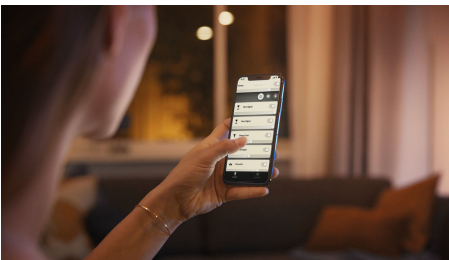

Steuere bis zu 10 Lampen mit der Bluetooth App

Steuere mit der Hue Bluetooth App Deine smarten Hue Lampen in einem einzelnen Raum Deines Zuhauses. Füge bis zu 10 smarte Lampen hinzu und steuere sie alle mit einer Berührung auf Deinem mobilen Gerät.