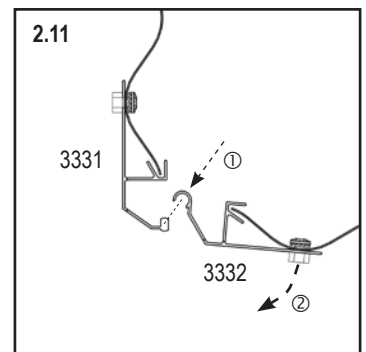

2

8mm

8mm

T25

VM0060-CM