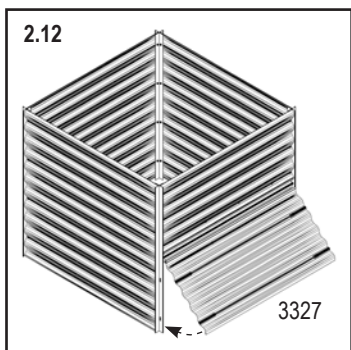

2

8mm

8mm

T25

VM0060-CM