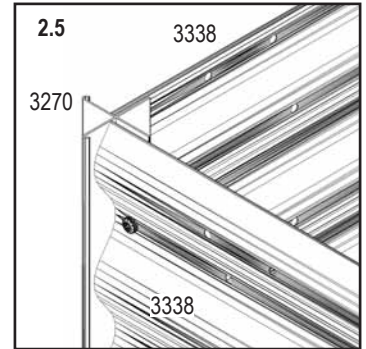

2

8mm

8mm

T25

VM0060-CM