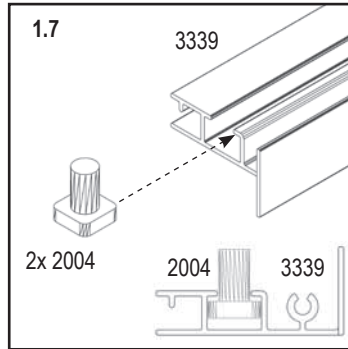

1

VM0060-CM