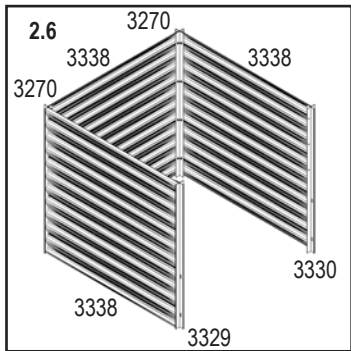

2

8mm

8mm

T25

VM0060-CM