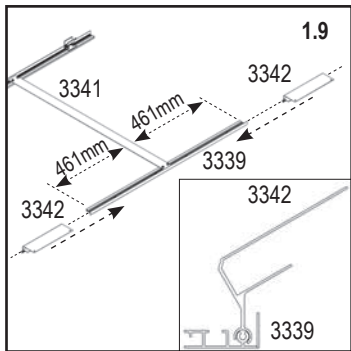

(NO) Montasjeveiledning

(HU) Szerelési útmutató

(UK) Інструкція по монтажу

Vitavía
- makes living grow

VM0060-CM

1

1002 12x		3341 1x	
2004 12x		3342 2x	
3339 2x		3343 2x	
3340 2x		3521 4x	

	Art. No. 4mm	mm (± 3 mm)	Quantity	
P1	3354	487 x 935	2x	
Total			2x	

VM0060-CM

1

VM0060-CM

2

3270 2x		3327 1x		3331 1x	
3324 4x		3328 1x		3332 1x	
3325 4x		3329 1x		3333 (3327)	
3326 4x		3330 1x		3338 3x	

VM0060-CM

2

8mm

Item No.	Part	Sect. Ref.	Size mm	Quantity
1002		1	M6	13x
2004		1	M6 x 10	13x
3201		- (2,3)	Ø4.8 x 6	50x
3270		2	858	2x
3306		3	63.1	4x
3324		2,3	M5 x 7	50x
3325		2,3	Ø9.5 / 5.5	50x
3326		2,3	M5	50x
3327 (4x3333)		2	880	1x
3328		2	900	1x
3329		2	858	1x
3330		2	858	1x

Item No.	Part	Sect. Ref.	Size mm	Quantity
3331		2	880	1x
3332		2	880	1x
3333 (3327)		2	102	4x
3338		2	900	3x
3339		1	992	2x
3340		1	990	2x
3341		1	990	1x
3342		1	245	2x
3343		1	50	2x
3345		3	60 x 60	2x
3346		3	1000 x 1000	1x
3354 (P1)	ASP 	1	487 x 935 x 4	2x
3521		1	10	4x