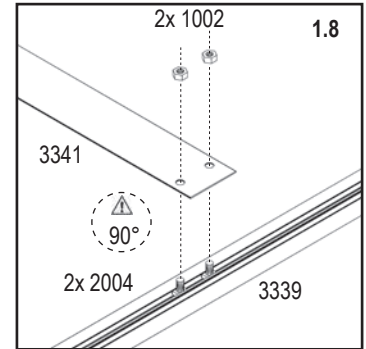

1

VM0060-CM