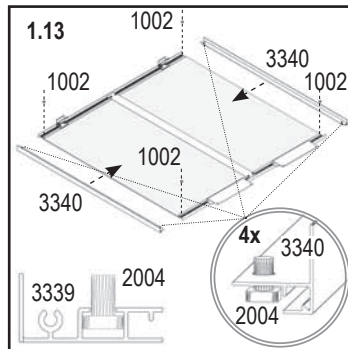

1

VM0060-CM