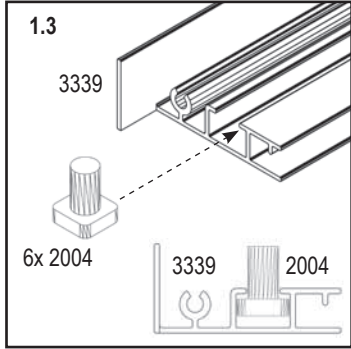

1

VM0060-CM