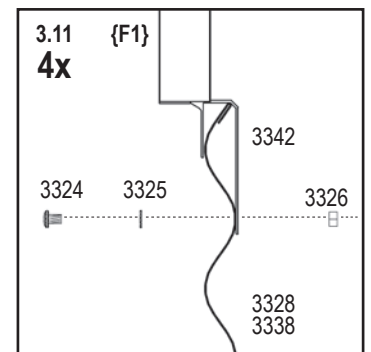

8mm

T25

VM0060-CM

3

3324 4x		3345 2x	
3325 4x		3346 1x	
3326 4x		{F1} 1x	
3306 4x		{F2} 1x	

VM0060-CM

3

VM0060-CM

Item No.	Part	Sect. Ref.	Size mm	Quantity
1002		1	M6	13x
2004		1	M6 x 10	13x
3201		- (2,3)	Ø4.8 x 6	50x
3270		2	858	2x
3306		3	63.1	4x
3324		2,3	M5 x 7	50x
3325		2,3	Ø9.5 / 5.5	50x
3326		2,3	M5	50x
3327 (4x3333)		2	880	1x
3328		2	900	1x
3329		2	858	1x
3330		2	858	1x

Item No.	Part	Sect. Ref.	Size mm	Quantity
3331		2	880	1x
3332		2	880	1x
3333 (3327)		2	102	4x
3338		2	900	3x
3339		1	992	2x
3340		1	990	2x
3341		1	990	1x
3342		1	245	2x
3343		1	50	2x
3345		3	60 x 60	2x
3346		3	1000 x 1000	1x
3354 (P1)	ASP 	1	487 x 935 x 4	2x
3521		1	10	4x