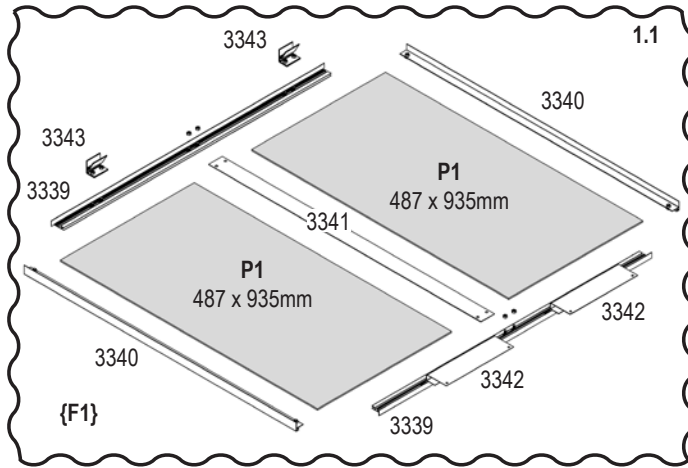

(NO) Montasjeveiledning

(HU) Szerelési útmutató

(UK) Інструкція по монтажу

Vitavía
- makes living grow

VM0060-CM

1

1002 12x		3341 1x	
2004 12x		3342 2x	
3339 2x		3343 2x	
3340 2x		3521 4x	

	Art. No. 4mm	mm (± 3 mm)	Quantity	
P1	3354	487 x 935	2x	
Total			2x	

Item No.	Part	Sect. Ref.	Size mm	Quantity
1002		1	M6	13x
2004		1	M6 x 10	13x
3201		- (2,3)	Ø4.8 x 6	50x
3270		2	858	2x
3306		3	63.1	4x
3324		2,3	M5 x 7	50x
3325		2,3	Ø9.5 / 5.5	50x
3326		2,3	M5	50x
3327 (4x3333)		2	880	1x
3328		2	900	1x
3329		2	858	1x
3330		2	858	1x

Item No.	Part	Sect. Ref.	Size mm	Quantity
3331		2	880	1x
3332		2	880	1x
3333 (3327)		2	102	4x
3338		2	900	3x
3339		1	992	2x
3340		1	990	2x
3341		1	990	1x
3342		1	245	2x
3343		1	50	2x
3345		3	60 x 60	2x
3346		3	1000 x 1000	1x
3354 (P1)	ASP 	1	487 x 935 x 4	2x
3521		1	10	4x