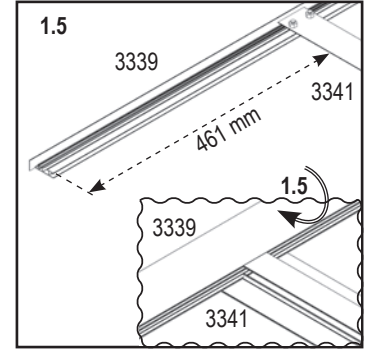

1

VM0060-CM