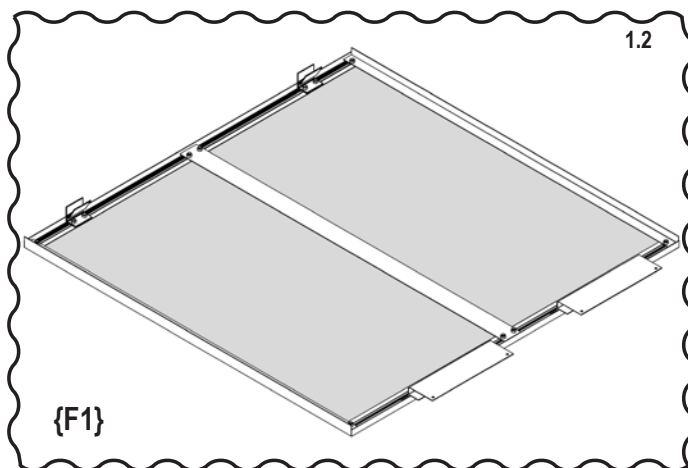

(NO) Montasjeveiledning

(HU) Szerelési útmutató

(UK) Інструкція по монтажу

Vitavía
- makes living grow

VM0060-CM

1

1002 12x		3341 1x	
2004 12x		3342 2x	
3339 2x		3343 2x	
3340 2x		3521 4x	

	Art. No. 4mm	mm (± 3 mm)	Quantity	
P1	3354	487 x 935	2x	
Total			2x	