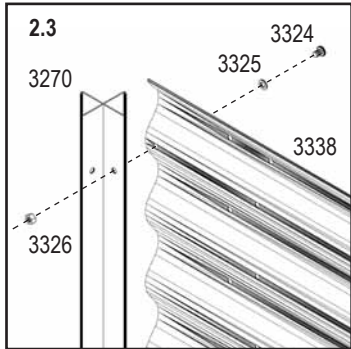

2

8mm

8mm

T25

VM0060-CM