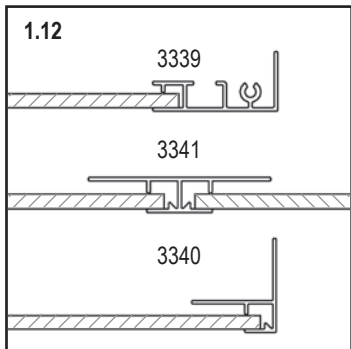

1

VM0060-CM