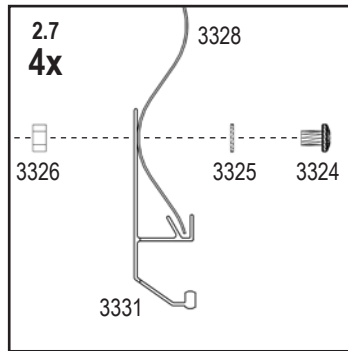

2

8mm

8mm

T25

VM0060-CM