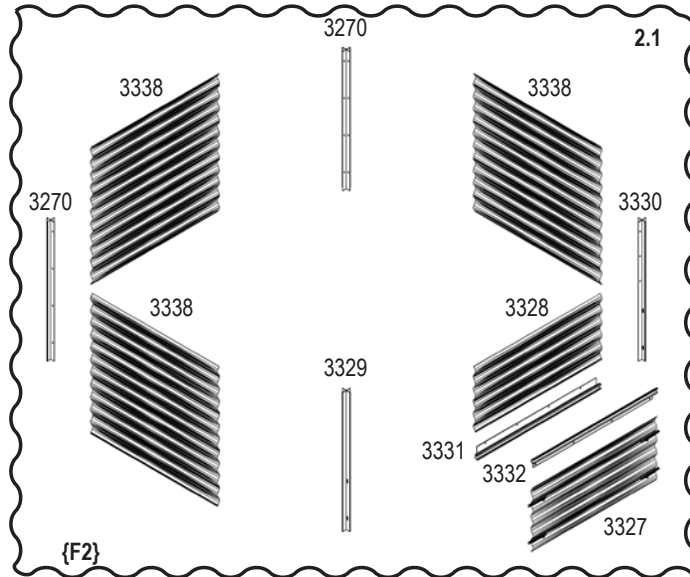

(NO) Montasjeveiledning

(HU) Szerelési útmutató

(UK) Інструкція по монтажу

Vitavía
- makes living grow

VM0060-CM

1

1002 12x		3341 1x	
2004 12x		3342 2x	
3339 2x		3343 2x	
3340 2x		3521 4x	

	Art. No. 4mm	mm (± 3 mm)	Quantity	
P1	3354	487 x 935	2x	
Total			2x	

VM0060-CM

1

VM0060-CM

2

3270 2x		3327 1x		3331 1x	
3324 4x		3328 1x		3332 1x	
3325 4x		3329 1x		3333 (3327)	
3326 4x		3330 1x		3338 3x	

VM0060-CM

2

8mm

Item No.	Part	Sect. Ref.	Size mm	Quantity
1002		1	M6	13x
2004		1	M6 x 10	13x
3201		- (2,3)	Ø4.8 x 6	50x
3270		2	858	2x
3306		3	63.1	4x
3324		2,3	M5 x 7	50x
3325		2,3	Ø9.5 / 5.5	50x
3326		2,3	M5	50x
3327 (4x3333)		2	880	1x
3328		2	900	1x
3329		2	858	1x
3330		2	858	1x

Item No.	Part	Sect. Ref.	Size mm	Quantity
3331		2	880	1x
3332		2	880	1x
3333 (3327)		2	102	4x
3338		2	900	3x
3339		1	992	2x
3340		1	990	2x
3341		1	990	1x
3342		1	245	2x
3343		1	50	2x
3345		3	60 x 60	2x
3346		3	1000 x 1000	1x
3354 (P1)	ASP 	1	487 x 935 x 4	2x
3521		1	10	4x