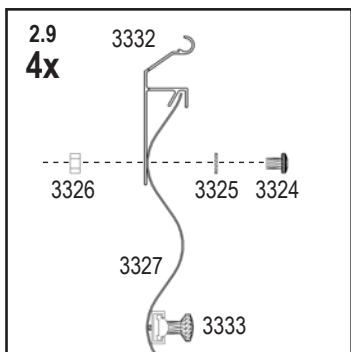

2

8mm

8mm

T25

VM0060-CM