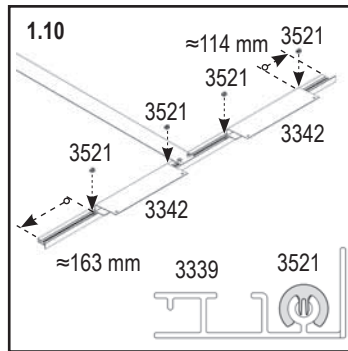

1

VM0060-CM