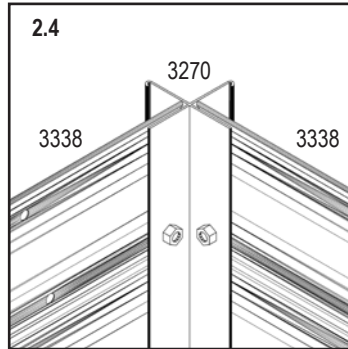

2

8mm

8mm

T25

VM0060-CM