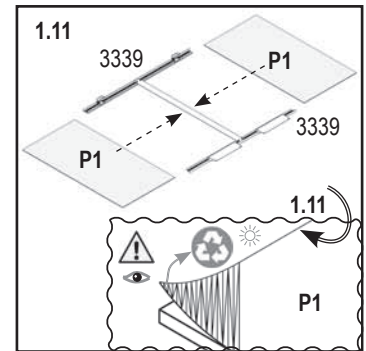

1

VM0060-CM