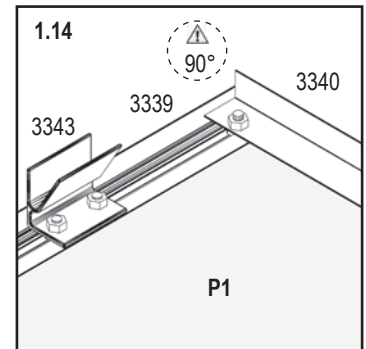

1

VM0060-CM