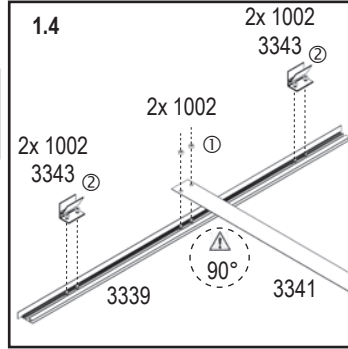

1

VM0060-CM