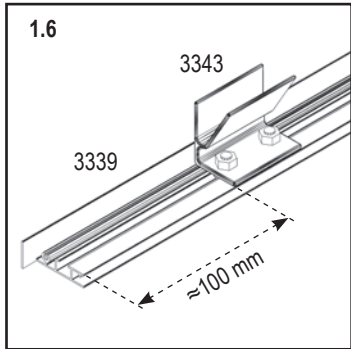

1

VM0060-CM