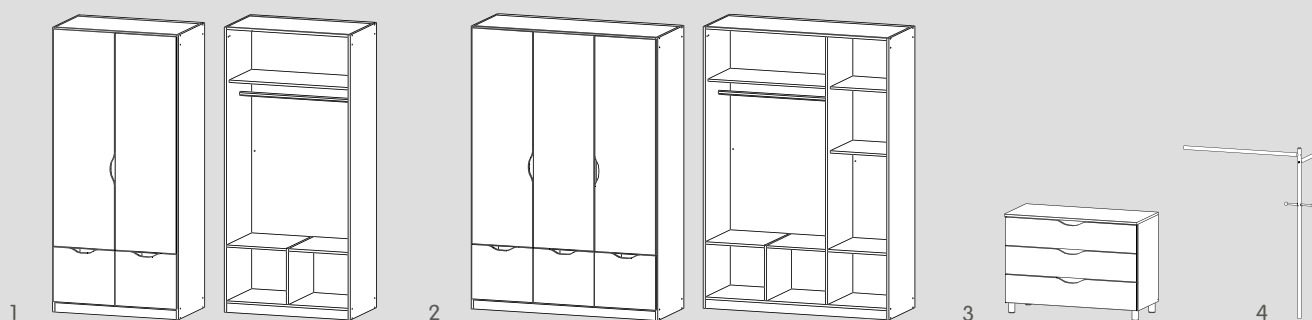

SIMON

Armadio

Alla scoperta
dell'armadio
SIMON su
micasa.ch

Articolo	Dimensioni L / P / A	N. d'articolo	Prezzo
1 Armadio a 2 ante battenti	91 / 54 / 197 cm	4045.702	199.–
2 Armadio a 3 ante battenti	136 / 54 / 197 cm	4045.703	299.–
3 Cassettone con 3 cassetti	93 / 42 / 67 cm	4045.689	199.–
4 Stanga appendiabiti per cassettone*	96 / 31 / 120 cm	4045.690	101.–

*La stanga appendiabiti può essere montata solo in combinazione con il cassettone alla parte esterna dell'armadio ad ante battenti SIMON. La stanga appendiabiti (cassettone incl.) può essere montata all'armadio su ambo i lati. Gli armadi e il cassettone possono anche essere utilizzati singolarmente.