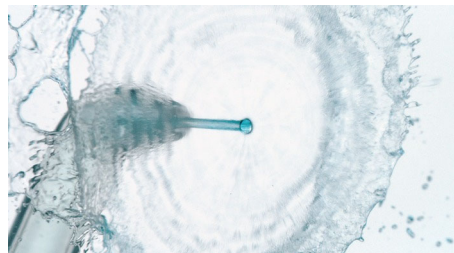

Una pulizia senza sforzo con tecnologia avanzata

- Tecnologia Quad Stream per una pulizia interdentale più rapida ed efficace
- La tecnologia Pulse Wave ti guida da un dente all'altro
- Il beccuccio ruota di 360 gradi per una manovrabilità facile
- Beccuccio standard per una pulizia regolare
- Beccuccio Quad Stream per la massima copertura
- Serbatoio da 250 ml semplice da riempire

I flussi d'acqua a forma di X coprono un'area maggiore per una pulizia più rapida e profonda rispetto al filo interdentale. Nessuno sforzo.

Ti guida da un dente all'altro

I delicati impulsi d'acqua ti guidano da un dente all'altro in modo da non tralasciare nessun punto.

Rotazione del beccuccio a 360 gradi

Accedi alle zone difficili da raggiungere con un beccuccio che ruota di 360 gradi, in modo da poter utilizzare il dispositivo in qualsiasi orientamento.

2 modalità, 3 intensità

F1 Beccuccio standard

Utilizza il beccuccio standard per una pulizia regolare, con un unico flusso d'acqua per rimuovere i residui di cibo e pulire accuratamente tra i denti.

F3 Beccuccio Quad Stream

Per la massima copertura e una pulizia più accurata, utilizza il beccuccio Quad Stream per concentrare l'acqua in quattro ampi flussi tra i denti e lungo il bordo gengivale. La guida in gomma morbida è delicata sulle gengive e ogni beccuccio si aggancia e si sgancia con un semplice clic.