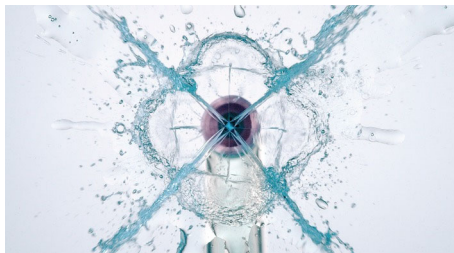

Approfitta di una pulizia completa e senza sforzo tra i denti e migliora la salute delle gengive.

La nostra tecnologia Quad Stream ti aiuta a coprire un'area maggiore con meno sforzi, mentre la tecnologia Pulse Wave ti guida delicatamente da un dente all'altro. Facilissimo.

Una pulizia senza sforzo con tecnologia avanzata

- Tecnologia Quad Stream per una pulizia interdentale più rapida ed efficace
- La tecnologia Pulse Wave ti guida da un dente all'altro
- Il beccuccio ruota di 360 gradi per una manovrabilità facile
- Beccuccio standard per una pulizia regolare
- Beccuccio Quad Stream per la massima copertura
- Serbatoio da 250 ml semplice da riempire

I flussi d'acqua a forma di X coprono un'area maggiore per una pulizia più rapida e profonda rispetto al filo interdentale. Nessuno sforzo.

Ti guida da un dente all'altro

I delicati impulsi d'acqua ti guidano da un dente all'altro in modo da non tralasciare nessun punto.

F1 Beccuccio standard

Utilizza il beccuccio standard per una pulizia regolare, con un unico flusso d'acqua per rimuovere i residui di cibo e pulire accuratamente tra i denti.

F3 Beccuccio Quad Stream

Per la massima copertura e una pulizia più accurata, utilizza il beccuccio Quad Stream per concentrare l'acqua in quattro ampi flussi tra i denti e lungo il bordo gengivale. La guida in gomma morbida è delicata sulle gengive e ogni beccuccio si aggancia e si sgancia con un semplice clic.