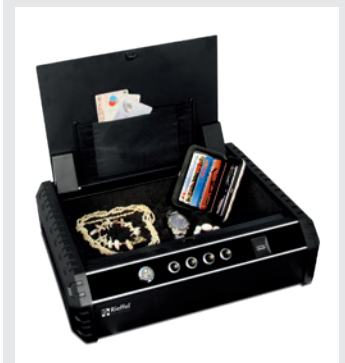

# Wertbehältnisse Serie MiniSafe

Das portable Wertbehältniss

## Réceptier de valeurs Série MiniSafe

Le boîte transportable

NEUHEITEN  
 NOUVEAUTÉS

MiniSafe E

MiniSafe EFP

- Robustes Stahlgehäuse mit verdeckten Scharnieren
  - Innen mit Schaumstoff ausgekleidet
  - 2 Verankerungslöcher im Boden
  - Elektronischschloss mit mech. Notöffnungsschloss, 2 Schlüssel (E) oder Elektronischschloss und Fingerprintschloss mit mech. Notöffnungsschloss, 2 Schlüssel (EFP)
  - Lackierung: Schwarz
  - Besonderes: Deckel öffnet sich automatisch, mit zuschaltbarer Alarmfunktion
- 
- Caisse solide en acier à charnières encastrées
  - Intérieur revêtu de mousse
  - 2 trous d'ancrage dans le bas du coffre
  - Serrure électronique avec serrure de secours mécanique, 2 clés (E) ou serrure électronique et serrure à lecteur d'empreintes digitales avec serrure de secours 2 clés (EFP)
  - Coloris: noir
  - Particularité: le couvercle s'ouvre automatiquement, avec fonction d'alarme activable