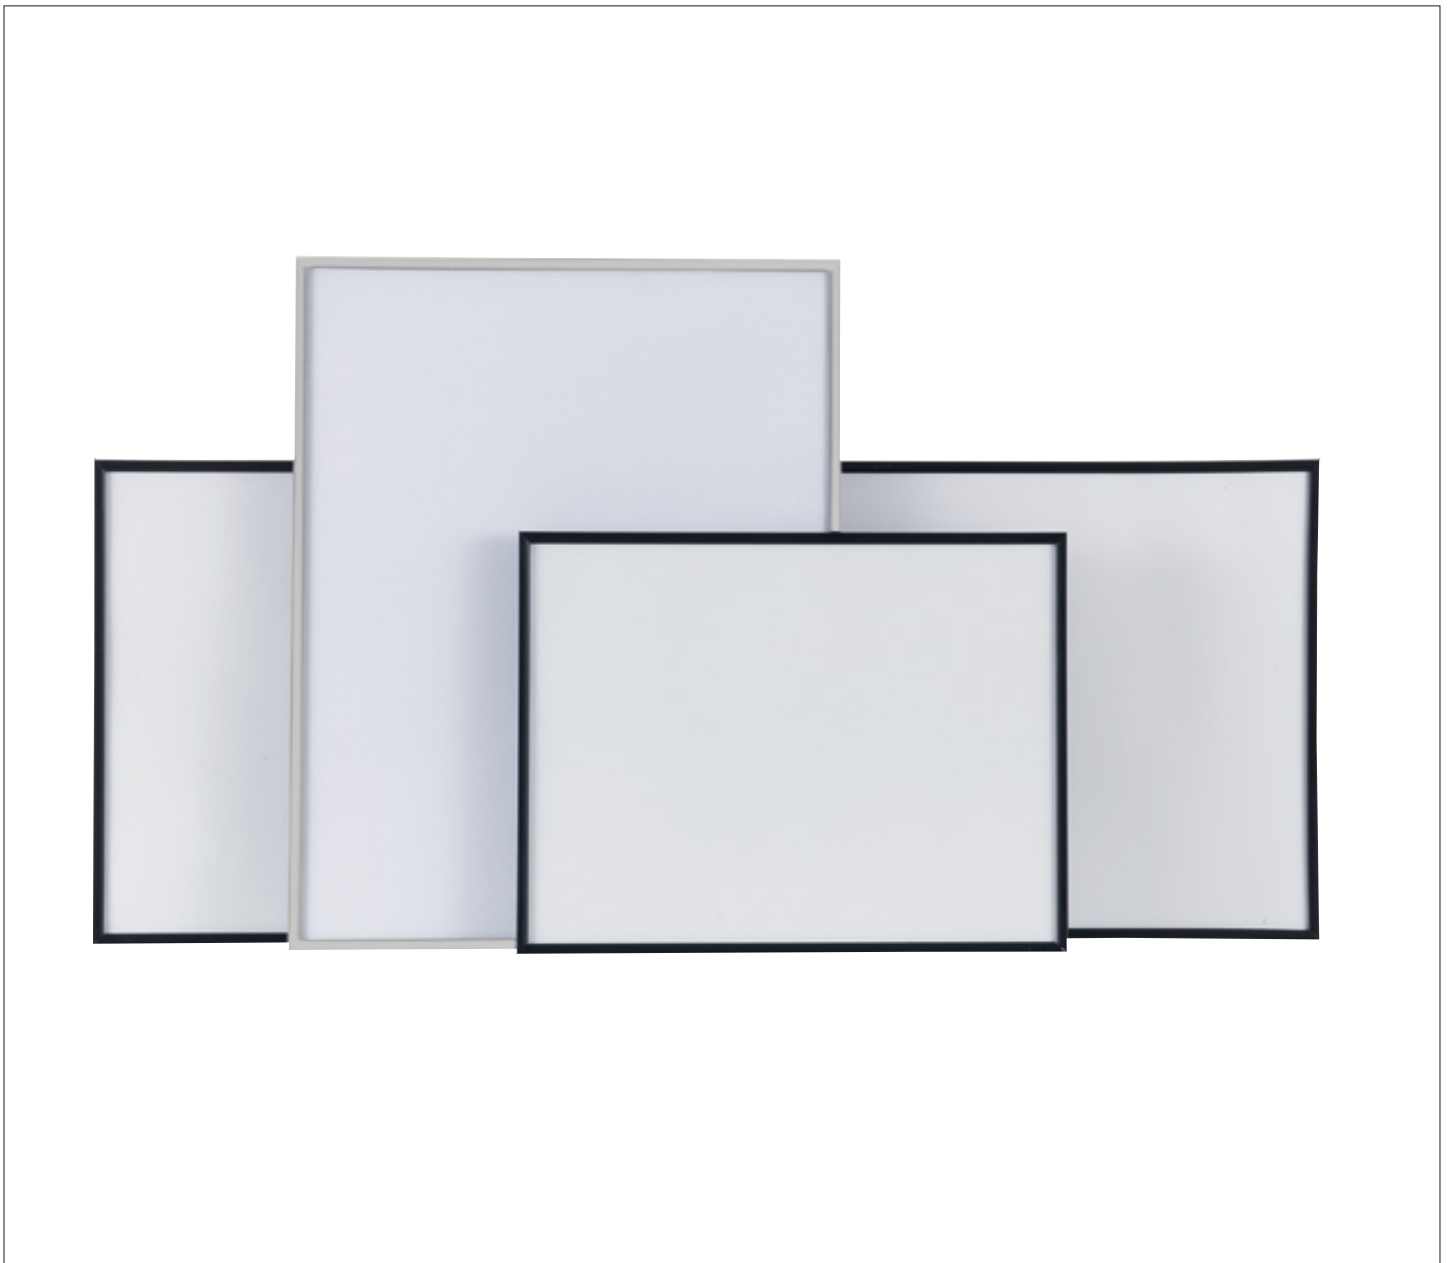

CADRES INTER- CHANGEABLES

interio

CADRES INTERCHANGEABLES

Cadres en, différents formats, coloris et matériaux. Tous les cadres ont des jointures vissées, ce qui les rend très stables. Dimensions en cm: largeur × hauteur. Sous réserve de changements de modèles et de prix. Tous les prix en CHF. Disponibles exclusivement chez Interio.

PANAMA NOIR

aluminium, anodisé,
verre standard

18 × 24 cm	12.95	384002613108
21 × 29.7 cm (A4)	14.95	384002606875
24 × 30 cm	15.95	384002613205
30 × 30 cm	18.95	384002620322
30 × 40 cm	19.95	384002613302
40 × 50 cm	24.95	384002613506
42 × 59.4 cm (A2)	29.95	384002604101
50 × 70 cm	34.95	384002613700
59.4 × 84 cm (A1)	44.95	384002613807
70 × 100 cm	64.90	384002613904
90.5 × 128 cm*	129.00	384002613954

PANAMA ALU

aluminium, anodisé,
verre standard

18 × 24 cm	12.95	384002510100
21 × 29.7 cm (A4)	14.95	384002506867
24 × 30 cm	15.95	384002510207
30 × 30 cm	18.95	384002520356
30 × 40 cm	19.95	384002510304
40 × 50 cm	24.95	384002510508
42 × 59.4 cm (A2)	29.95	384002504001
50 × 70 cm	34.95	384002510702
59.4 × 84 cm (A1)	44.95	384002510809
70 × 100 cm	64.90	384002510906
90.5 × 128 cm*	129.00	384002510956

SEATTLE ÉPICÉA

épicéa lasuré, verre standard,
pays d'origine du bois: Italie

18 × 24 cm	19.90	384014500000
21 × 29.7 cm (A4)	22.90	384014600000
24 × 30 cm	24.90	384014700000
30 × 30 cm	29.90	384014800000
30 × 40 cm	32.90	384014900000
40 × 50 cm	34.90	384015000000
42 × 59.4 cm (A2)	39.90	384015100000
50 × 70 cm	44.90	384015200000