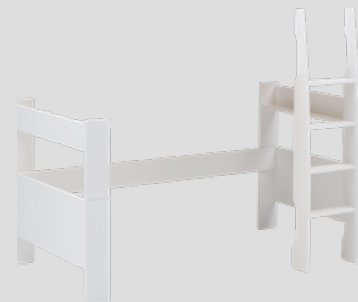

Hochbett

Altersempfehlung: ab 6 Jahre

Artikel	Farbe	Aussenmasse B/T/H	Liegefläche B / T	Art.-Nummer	Preis
1 MICK Hochbett	weiss	206 / 114 / 164.3 cm	90 / 200 cm	4531690000	570.–

Betten inkl. Lattenrost, ohne Matratze. Max. Matratzenhöhe: 18cm
Material: MDF, weiss lackiert