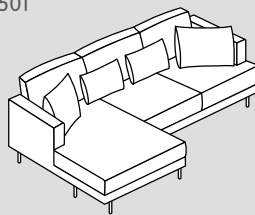

Sofa

303

353

Element Nr.	Artikel	Masse B / T / H	Preis A	Preis B	Preis C	Preis D	Preis E
303	3er-Sofa	217 / 100 / 84 cm	1699.–	1899.–	2099.–	2299.–	2499.–
353	3.5er-Sofa	248 / 100 / 84 cm	1799.–	1999.–	2199.–	2399.–	2599.–

Ecksofa

500

501

504

505

Element Nr.	Artikel	Masse B / T / H	Preis A	Preis B	Preis C	Preis D	Preis E
500	Ecksofa rechts aus 3er-Sofa und Récamiere	247 / 165 / 84 cm	2399.–	2599.–	2799.–	2999.–	3199.–
501	Ecksofa links aus 3er-Sofa und Récamiere	247 / 165 / 84 cm	2399.–	2599.–	2799.–	2999.–	3199.–
504	Ecksofa rechts aus 3er-Sofa und Ottomane	301 / 225 / 84 cm	2999.–	3299.–	3599.–	3899.–	4199.–
505	Ecksofa links aus 3er-Sofa und Ottomane	301 / 225 / 84 cm	2999.–	3299.–	3599.–	3899.–	4199.–

Elemente

070

080

Element Nr.	Artikel	Masse B / T / H	Preis A	Preis B	Preis C	Preis D	Preis E
070	Sessel	97 / 100 / 84 cm	899.–	999.–	1099.–	1199.–	1299.–
080	Hocker	86 / 86 / 44 cm	429.–	449.–	479.–	489.–	509.–