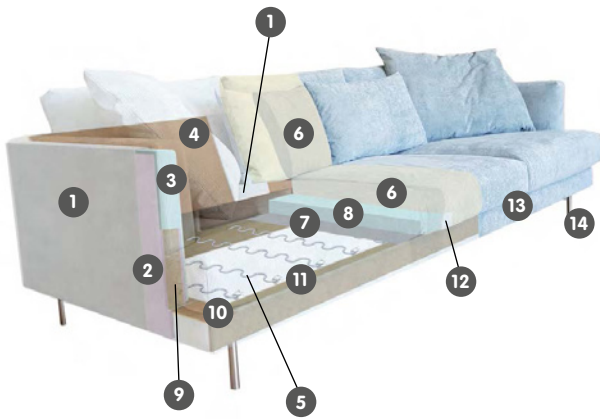

Polsteraufbau

- 1 Polyesterwatte (PES) 180 gr pl
- 2 Schaum VB1830
- 3 Schaum VB3030
- 4 Spanplatte 3.2 mm
- 5 Nosagfedern 570 mm
- 6 Rückenkissenfüllung / Sitzoberfüllung:
70% Kugelfasern (Ballfiber) /
30% Schaumschnitzel
- 7 Fibertex 120 gr 70 cm
- 8 Schaum HR3532
- 9 Sperrholz 15, 12 mm
- 10 Spanplatte 16 mm
- 11 Holzrahmen Fichte
- 12 Polyesterwatte (PES) 300 gr pl
- 13 Stoffbezug
- 14 Füße