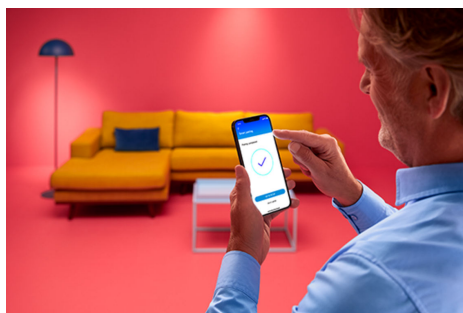

Wi-Fi BLE 40W ST64 E27 822-65 RGB CL 1PF

Lorsqu'Edison a inventé l'ampoule incandescente à filament classique dans les années 1880, il n'aurait jamais pu imaginer ce que Philips en ferait aujourd'hui. Éteintes, les ampoules à filament WiZ sont déjà belles à regarder, mais elles révèlent toute leur magie lorsque vous les allumez. Ces ampoules transparentes connectées à intensité variable diffusent une lumière infiniment variée, du blanc froid à chaud jusqu'à des millions de couleurs. Vous apprécierez le look classique des ampoules à incandescence vintage tout en économisant l'énergie grâce à la technologie LED. Et bien sûr, vous pouvez les contrôler via votre réseau Wi-Fi et l'application WiZ, la télécommande WiZ associée ou à la voix.

AVANTAGE DES PRODUITS

- Ampoule connectée couleur
- Jusqu'à 470 lumens
- Branchez, le tour est joué !
- Contrôle avec l'application ou la voix

Fonctionnalités d'éclairage connecté faciles à configurer

Profitez instantanément des avantages des fonctions connectées, en associant simplement votre lampe WiZ à votre réseau Wi-Fi. Contrôlez facilement votre éclairage lorsque vous n'êtes pas chez vous en programmant son allumage et son extinction automatiques. Vous n'avez pas besoin d'installer du matériel supplémentaire tel qu'un hub ou une passerelle !

Créez votre scénario de lumière parfait

Associez le blanc et la couleur dans des modes d'éclairage parfaitement adaptés à chaque moment de la journée. Enregistrez-les pour les retrouver à la demande via l'appli, la télécommande ou par commande vocale.

Créez l'ambiance parfaite avec des lumières blanches chaudes ou froides

Choisissez la lumière qui va booster votre énergie en faisant varier la température de couleur, ou sélectionnez simplement l'un des modes prédéfinis, par exemple Concentration ou Détente, pour créer l'ambiance parfaite pour vos activités.