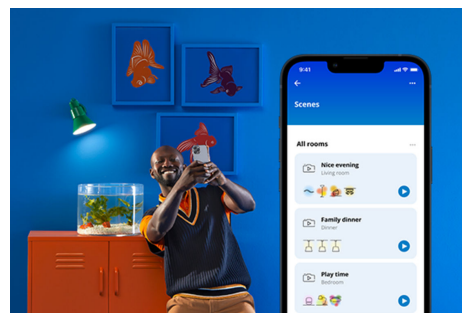

AVANTAGE DES PRODUITS

- Ampoule connectée couleur
- Jusqu'à 470 lumens
- Branchez, le tour est joué !
- Contrôle avec l'application ou la voix

Fonctionnalités d'éclairage connecté faciles à configurer

Profitez instantanément des avantages des fonctions connectées, en associant simplement votre lampe WiZ à votre réseau Wi-Fi. Contrôlez facilement votre éclairage lorsque vous n'êtes pas chez vous en programmant son allumage et son extinction automatiques. Vous n'avez pas besoin d'installer du matériel supplémentaire tel qu'un hub ou une passerelle !

Configurez les lumières pour qu'elles suivent votre propre rythme

Automatisez vos éclairages connectés pour suivre vos routines quotidiennes ou hebdomadaires. Programmez vos éclairages pour qu'ils s'allument le matin ou avant votre arrivée à la maison, ou pour qu'ils restent éteints pour économiser de l'énergie, lorsqu'ils ne sont pas utilisés.

Créez votre scénario de lumière parfait

Associez le blanc et la couleur dans des modes d'éclairage parfaitement adaptés à chaque moment de la journée. Enregistrez-les pour les retrouver à la demande via l'appli, la télécommande ou par commande vocale.

Des millions de couleurs et des modes d'éclairage changeants pour égayer votre journée

Choisissez la couleur de lumière qui vous convient ou appliquez simplement un mode de lumière dynamique que nous avons conçu pour vous. Les modes Feu de cheminée ou Océan, par exemple, vous aideront à créer une atmosphère étonnante et à vous remonter le moral.