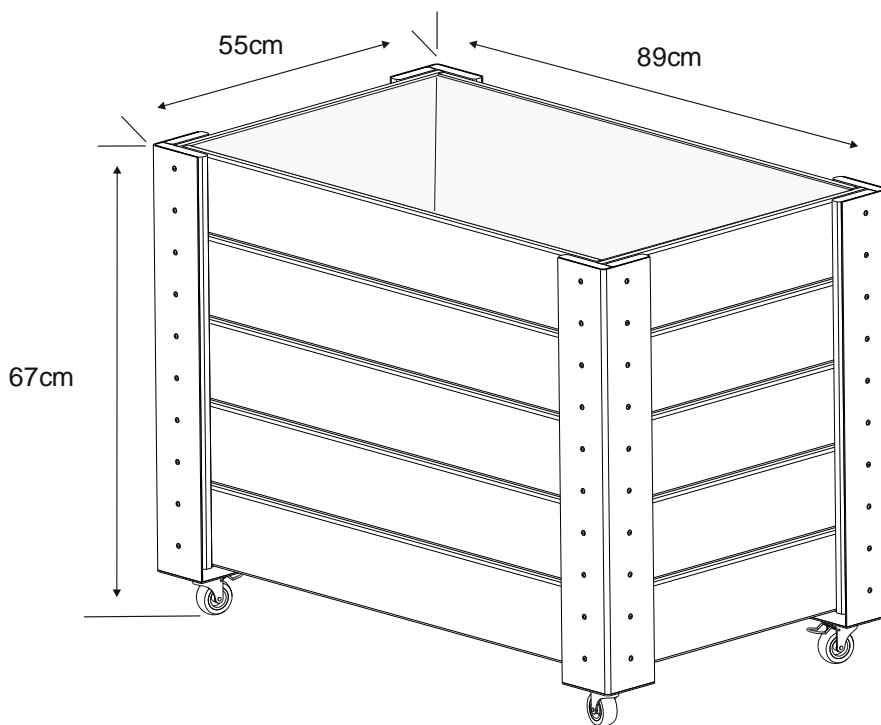

Montageanleitung

Art. Nr.: 6576.549.000.00

(Seite 1 von 2)

Arbeitsvorbereitung:

- Überprüfen Sie die Packungsinhalte auf ihre Vollständigkeit bei fehlenden Teilen bitten wir Sie, sich mit dem Handel in Verbindung zu setzen.
- Wenn Sie zur Montage bereit sind, stellen Sie sicher, dass Sie alle Werkzeuge zur Hand haben und eine saubere Fläche zur Montage haben.

Benötigtes Werkzeug (nicht im Lieferumfang enthalten):

- Schraubendreher
- Maßband
- Arbeitshandschuhe