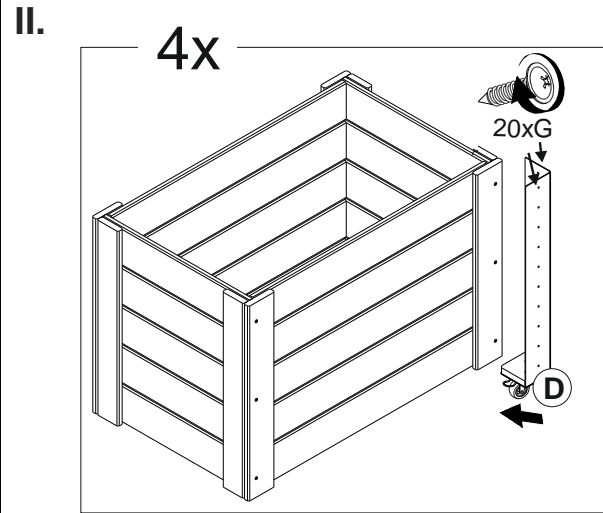

Benötigtes Werkzeug (nicht im Lieferumfang enthalten):

- Schraubendreher
- Maßband
- Arbeitshandschuhe

Stückliste:

Pos.	Beschreibung	Abbildung	Stck.	Pos.	Beschreibung	Abbildung	Stck.
A	89x59x3,5 cm		x 2	D	9x9x67,5 cm		x 4
				E	3,5x2,5x24 cm		x 4
B	51x59x3,5 cm		x 2	F1	Plastikfolie		x 1
				F2	Geotextil Einsatz		x 1
C	81x41x5,5 cm		x 1	G	Ø4x13 mm		x80
				H	Ø4x40 mm		x16
				I	Ø4x50 mm		x12

Die Montage in folgenden Schritten durchführen:

Optional: Legen Sie die Plastikfolie in das Hochbeet, um die Holzelemente vor Wasser zu schützen. Um Staunässe zu vermeiden, ist es ratsam einige Löcher an der Unterseite der Folie zu machen. Setzen Sie jetzt den Geotextil Einsatz herein. – Schritt VI. Das Hochbeet kann jetzt mit Erde befüllt werden.