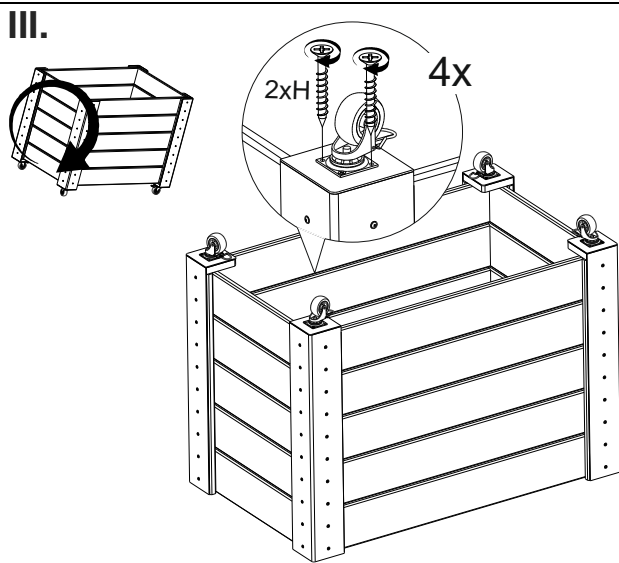

Benötigtes Werkzeug (nicht im Lieferumfang enthalten):

- Schraubendreher
- Maßband
- Arbeitshandschuhe

Stückliste:

Pos.	Beschreibung	Abbildung	Stck.	Pos.	Beschreibung	Abbildung	Stck.
A	89x59x3,5 cm		x 2	D	9x9x67,5 cm		x 4
				E	3,5x2,5x24 cm		x 4
B	51x59x3,5 cm		x 2	F1	Plastikfolie		x 1
				F2	Geotextil Einsatz		x 1
C	81x41x5,5 cm		x 1	G	Ø4x13 mm		x80
				H	Ø4x40 mm		x16
				I	Ø4x50 mm		x12

Die Montage in folgenden Schritten durchführen:

Optional: Legen Sie die Plastikfolie in das Hochbeet, um die Holzelemente vor Wasser zu schützen. Um Staunässe zu vermeiden, ist es ratsam einige Löcher an der Unterseite der Folie zu machen. Setzen Sie jetzt den Geotextil Einsatz herein. – Schritt VI. Das Hochbeet kann jetzt mit Erde befüllt werden.