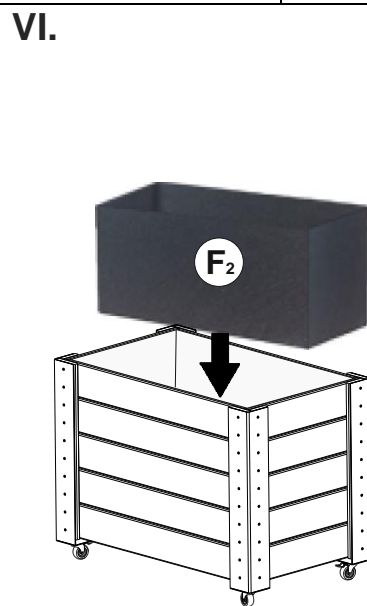

Benötigtes Werkzeug (nicht im Lieferumfang enthalten):

- Schraubendreher
- Maßband
- Arbeitshandschuhe

Stückliste:

Pos.	Beschreibung	Abbildung	Stck.	Pos.	Beschreibung	Abbildung	Stck.
A	89x59x3,5 cm		x 2	D	9x9x67,5 cm		x 4
				E	3,5x2,5x24 cm		x 4
B	51x59x3,5 cm		x 2	F1	Plastikfolie		x 1
				F2	Geotextil Einsatz		x 1
C	81x41x5,5 cm		x 1	G	Ø4x13 mm		x80
				H	Ø4x40 mm		x16
				I	Ø4x50 mm		x12

Die Montage in folgenden Schritten durchführen:

Optional: Legen Sie die Plastikfolie in das Hochbeet, um die Holzelemente vor Wasser zu schützen. Um Staunässe zu vermeiden, ist es ratsam einige Löcher an der Unterseite der Folie zu machen. Setzen Sie jetzt den Geotextil Einsatz herein. – Schritt VI. Das Hochbeet kann jetzt mit Erde befüllt werden.