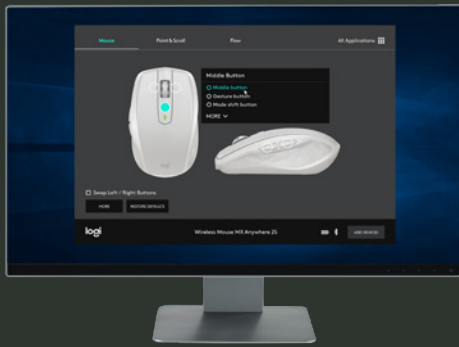

Genießen Sie praktisch überall eine optimale Funktion – sogar auf Glas.

WIEDERAUFLADBARER AKKU

Verbinden Sie die MX Anywhere 2S einfach über das Mikro-USB-Ladekabel mit dem Computer und erhalten Sie in nur drei Minuten ausreichend Strom für einen ganzen Tag. Eine Vollladung hält bis zu 70 Tage.

KOMPAKTE, HANDGERECHTE FORM

Diese komfortable und mobile Maus liegt perfekt in Ihrer Hand und bietet Ihnen volle Kontrolle – zuhause, im Büro oder unterwegs.

MODERNSTE VERBINDUNGSOPTIONEN

Zwei Verbindungsoptionen

Verbindung per Logitech Unifying-Empfänger* oder Bluetooth® Low Energy-Technologie

Easy-Switch™-Technologie

Pairen Sie bis zu drei Geräte und wechseln Sie zwischen ihnen mit einem einzigen Tastendruck.

So stellen Sie eine Verbindung her

LOGITECH® OPTIONS™-SOFTWARE

Installieren Sie die Logitech® Options™-Software, um das volle Potenzial Ihrer Maus zu nutzen. Passen Sie Tasten und Aktionen Ihren Anforderungen an.

Drei Menü-Registerkarten: