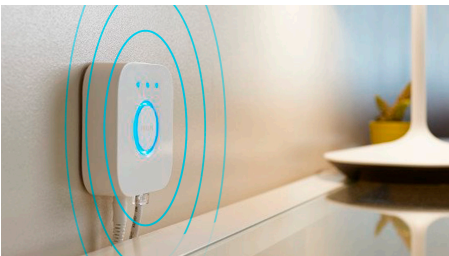

Une infinité de possibilités

- Contrôlez votre éclairage de façon instantanée

Éclairage intelligent

- Débloquez toute l'étendue des fonctionnalités de l'éclairage intelligent grâce au pont Hue
- Configurez le contrôle vocal mains libres
- Créez l'ambiance parfaite avec des lumières blanches chaudes ou froides
- Recettes lumineuses optimisées pour vos activités quotidiennes

Points forts

Contrôlez votre éclairage de façon instantanée

Contrôlez instantanément vos lampes connectées Philips Hue grâce au variateur Hue. D'une simple pression sur un bouton, atténuez ou augmentez l'éclairage dans l'ensemble de votre intérieur, allumez ou éteignez vos lampes ou configurez des scénarios de lumière.

Débloquez toute l'étendue des fonctionnalités de l'éclairage intelligent grâce au pont Hue

Ajoutez un pont Hue (vendu séparément) à vos lampes intelligentes pour profiter pleinement des fonctionnalités de Philips Hue. Grâce à un pont Hue, vous pouvez ajouter jusqu'à 50 lampes intelligentes contrôlables partout dans la maison. Créez des routines pour automatiser tout votre système d'éclairage d'intérieur intelligent. Contrôlez vos lampes lorsque vous n'êtes pas là ou ajoutez des accessoires tels que des détecteurs de mouvement et des interrupteurs intelligents.