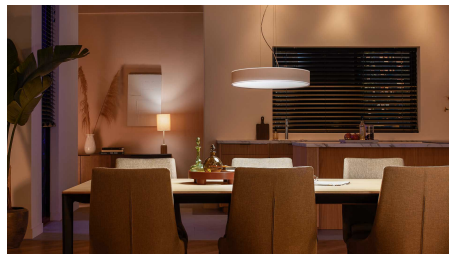

Débloquez toute l'étendue des fonctionnalités de l'éclairage intelligent grâce au pont Hue

Ajoutez un pont Hue (vendu séparément) à vos lampes intelligentes pour profiter pleinement des fonctionnalités de Philips Hue. Grâce à un pont Hue, vous pouvez ajouter jusqu'à 50 lampes intelligentes contrôlables partout dans la maison. Créez des routines pour automatiser tout votre système d'éclairage d'intérieur intelligent. Contrôlez vos lampes lorsque vous n'êtes pas là ou ajoutez des accessoires tels que des détecteurs de mouvement et des interrupteurs intelligents.

Créez l'ambiance parfaite avec des lumières blanches chaudes ou froides

Choisissez parmi plus de 50 000 nuances de lumière blanche chaude à froide pour créer l'ambiance parfaite dans votre maison pour chaque activité et heure de la journée. Utilisez une lumière blanche vive le matin pour commencer la journée plein d'énergie et alerte, ou assortissez votre routine de détente du soir avec une lueur dorée faible.