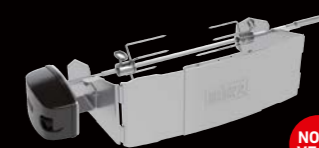

PULSE

BIENVENUE DANS UNE NOUVELLE ÈRE DES GRILLADES!

Avec Pulse, Weber ouvre la voie à une nouvelle ère des grillades. Pulse est synonyme de style de vie moderne et offre aux consommateurs une expérience barbecue innovante. La série Pulse est destinée aux consommateurs exigeants que seuls des produits exceptionnels sont en mesure de satisfaire. Les éléments high-tech numériques, la technologie iGrill et l'application intuitive vont transformer durablement les grillades en ville et offrir des expériences barbecue quasiment illimitées.

Pulse est si compact qu'il trouve sa place même sur un petit balcon; il se nettoie facilement grâce à ses composants amovibles et séduit par sa performance révolutionnaire. Les performances numériques de l'application iGrill Weber permettent désormais de préparer des grillades de manière conviviale et ludique. Jamais les grillades n'ont été aussi simples à préparer qu'aujourd'hui.

CARACTÉRISTIQUES PARTICULIÈRES

LE SYSTÈME DE CUISSON EN DEUX ZONES

permet de préparer simultanément, avec les appareils de la série Pulse 2000, différents plats à différentes températures.

RÉGULATION PRÉCISE DE LA TEMPÉRATURE

via l'écran numérique LED du panneau de commande sur la face avant, qui permet de mesurer de manière précise la température à l'intérieur du barbecue. Avec la technologie Pulse brevetée, l'affichage de la température est toujours exact.

LA TECHNOLOGIE IGRILL INTÉGRÉE

permet de surveiller les grillades et transmet la température en temps réel via Bluetooth** à l'application iGrill Weber sur le smartphone.

VOYANT DE PRÉCHAUFFAGE