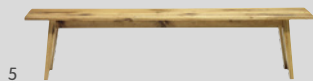

4

5

6

Articolo	Dimensioni L/P/A	Colore	su ordinazione*	Articoli di magazzino	Prezzo
4 Consolle	160 / 42 / 80 cm	naturale		4010.333	899.–
		marrone chiaro	4010.488.000.71		
		grigio	4010.488.000.80		
		white wash	4010.488.000.10		
5 Panca	180 / 35 / 45 cm	naturale		4010.383	449.–
		marrone chiaro	4010.482.180.71		
		grigio	4010.482.180.80		
		white wash	4010.482.180.10		
	200 / 35 / 45 cm	naturale		4010.334	499.–
		marrone chiaro	4010.483.200.71		
		grigio	4010.483.200.80		
		white wash	4010.483.200.10		
	220 / 35 / 45 cm	naturale		4010.427	599.–
		marrone chiaro	4010.484.220.71		
		grigio	4010.484.220.80		
		white wash	4010.484.220.10		
6 Sideboard, 3 ante in vetro	180 / 45 / 80 cm	naturale		4010.386	1199.–
		marrone chiaro	4010.489.000.71		
		grigio	4010.489.000.80		
		white wash	4010.489.000.10		

Legno massiccio di quercia palustre, verniciato, look antico. Ogni mobile è un pezzo unico.

* Su ordinazione: il termine di consegna è di 10 settimane circa.

Disponibile nelle esecuzioni seguenti: