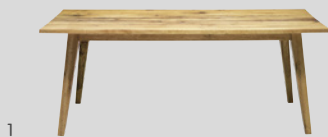

EMILIA

Soggiorno e sala da pranzo

Alla scoperta
del soggiorno e
della sala da
pranzo EMILIA
su micasa.ch

1

2

3

Articolo	Dimensioni L/P/A	Colore	su ordinazione*	Articoli di magazzino	Prezzo	
1 Tavolo da pranzo	180 / 90 / 74 cm	naturale		4010.382	1299.–	
		marrone chiaro	4010.485.180.71			
		grigio	4010.485.180.80			
		white wash	4010.485.180.10			
	200 / 100 / 74 cm	naturale			4010.332	1399.–
		marrone chiaro	4010.486.200.71			
		grigio	4010.486.200.80			
		white wash	4010.486.200.10			
	220 / 100 / 74 cm	naturale			4010.429	1499.–
		marrone chiaro	4010.487.220.71			
		grigio	4010.487.220.80			
		white wash	4010.487.220.10			
2 Tavolo da pranzo, gambe incrociate	180 / 90 / 75 cm	naturale		4010.518	1299.–	
		marrone chiaro	4010.520			
		grigio	4010.523			
		white wash	4010.573			
	200 / 90 / 75 cm	naturale			4010.472	1399.–
		marrone chiaro	4010.521			
		grigio	4010.513			
		white wash	4010.571			
	220 / 100 / 75 cm	naturale			4010.519	1499.–
		marrone chiaro	4010.522			
		grigio	4010.524			
		white wash	4010.572			
3 Tavolino da salotto	120 / 70 / 45 cm	naturale		4021.192	599.–	
		marrone chiaro	4021.333.000.71			
		grigio	4021.333.000.80			
		white wash	4021.333.000.11			